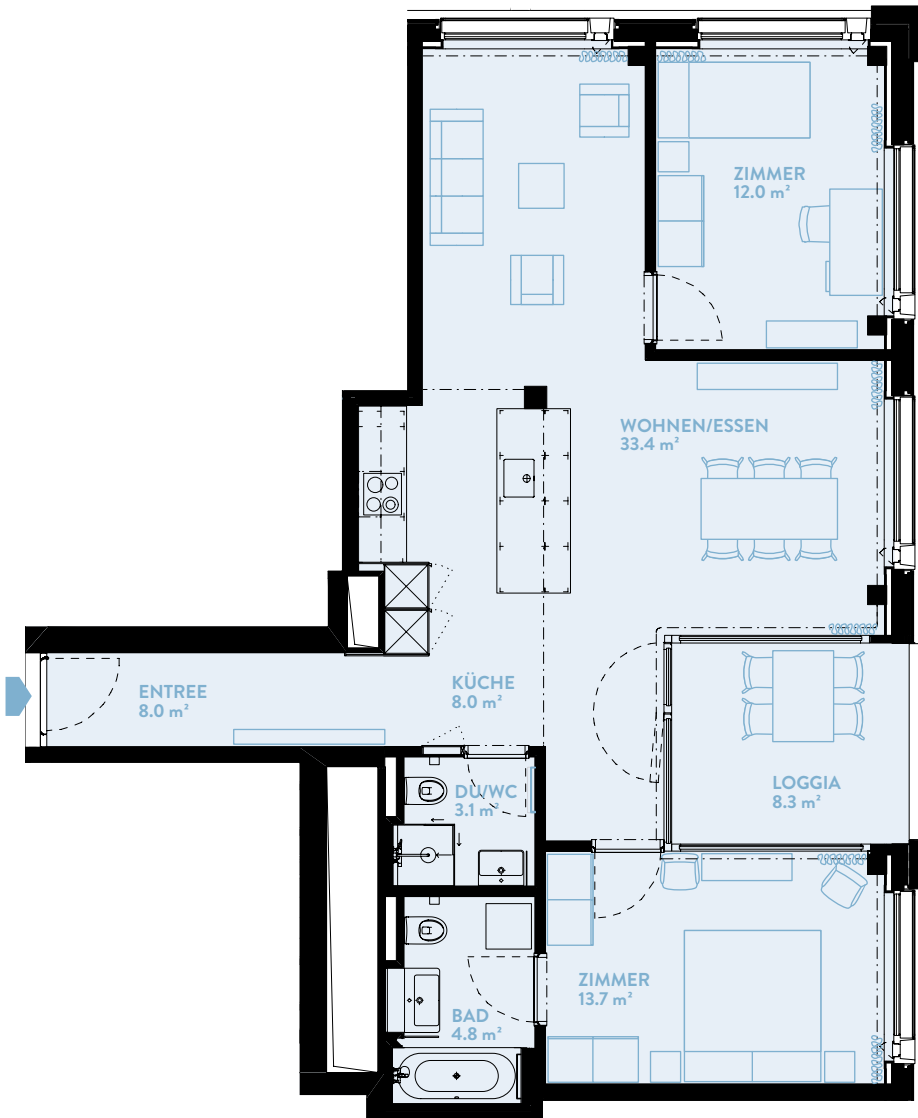

# D1306 3.5-ZIMMER

Typ 15 / Geschoss «HIGH»

WOHNFLÄCHE: 87.7 m<sup>2</sup> LOGGIA: 8.3 m<sup>2</sup>

WERK	D
Geschoss	13

## TYPENGLEICHE WOHNUNGEN:

B806	B906	B1006	B1106	B1206	B1306
B1406	B1506	B1606	B1706		
C906	C1006	C1106	C1206	C1306	C1406
C1506	C1606	C1706	C1806	C1906	C2006
D906	D1006	D1106	D1206		D1406
D1506					