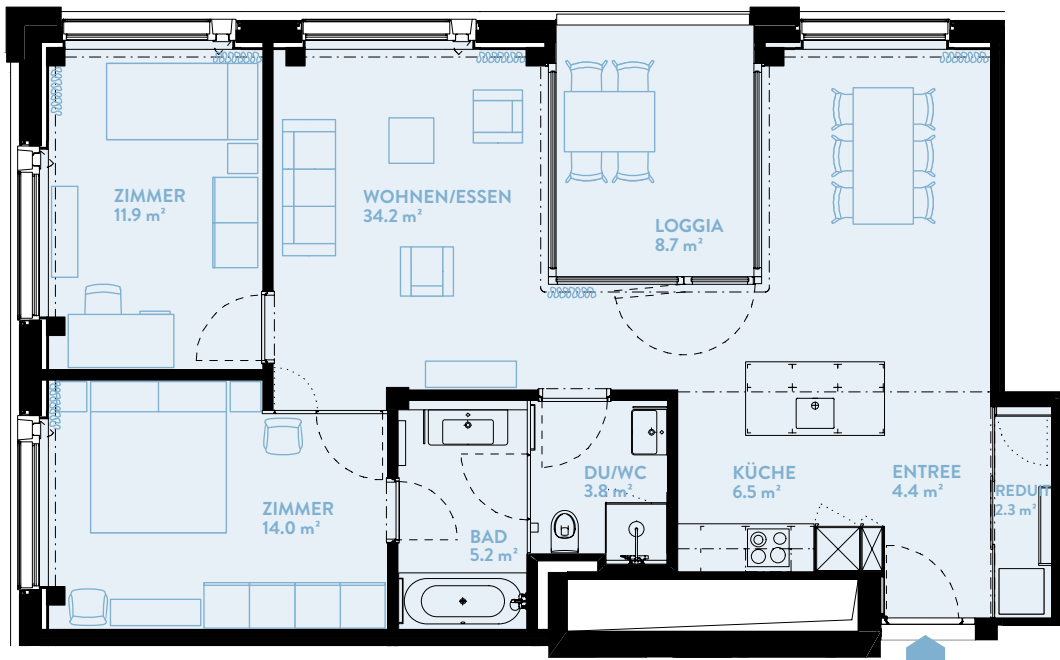

D1304 3.5-ZIMMER

Typ 13 / Geschoss «HIGH»

WOHNFLÄCHE: 86.4 m² LOGGIA: 8.7 m²

WERK	D
Geschoss	13

TYPENGLEICHE WOHNUNGEN:

B804 B904 B1004 B1104 B1204 B1304
B1404 B1504 B1604 B1704
C904 C1004 C1104 C1204 C1304 C1404
C1504 C1604 C1704 C1804 C1904 C2004
D904 D1004 D1104 D1204
D1404 D1504