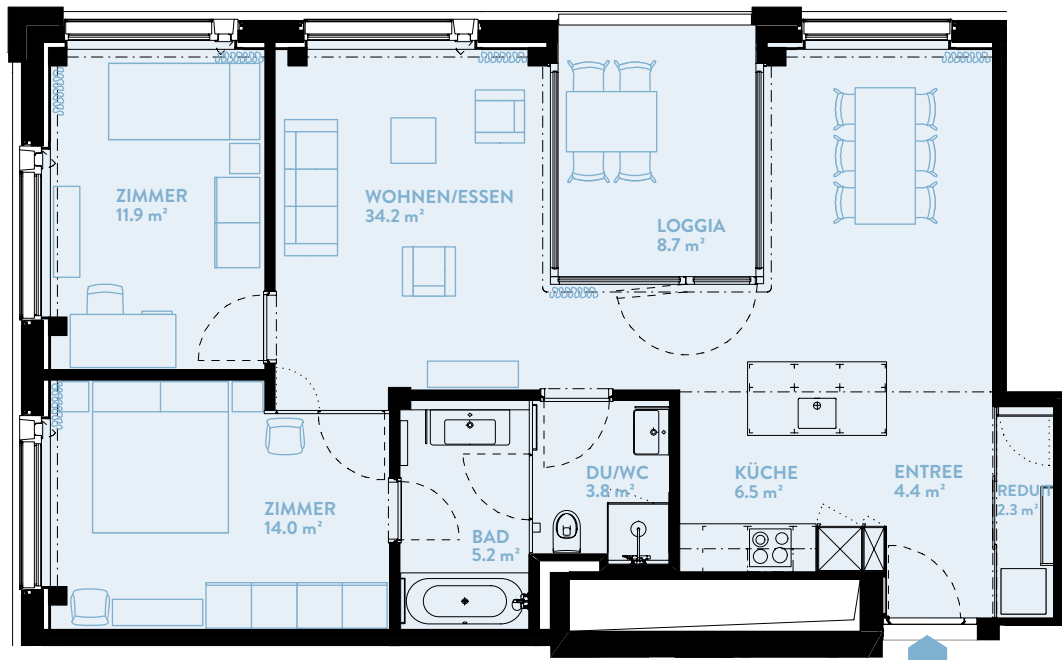

# D1204 3.5-ZIMMER

Typ 13 / Geschoss «HIGH»

WOHNFLÄCHE: 86.4 m<sup>2</sup>    LOGGIA: 8.7 m<sup>2</sup>

WERK	D
Geschoss	12

## TYPENGLEICHE WOHNUNGEN:

B804   B904   B1004   B1104   B1204   B1304  
B1404   B1504   B1604   B1704  
C904   C1004   C1104   C1204   C1304   C1404  
C1504   C1604   C1704   C1804   C1904   C2004  
D904   D1004   D1104                    D1304  
D1404   D1504