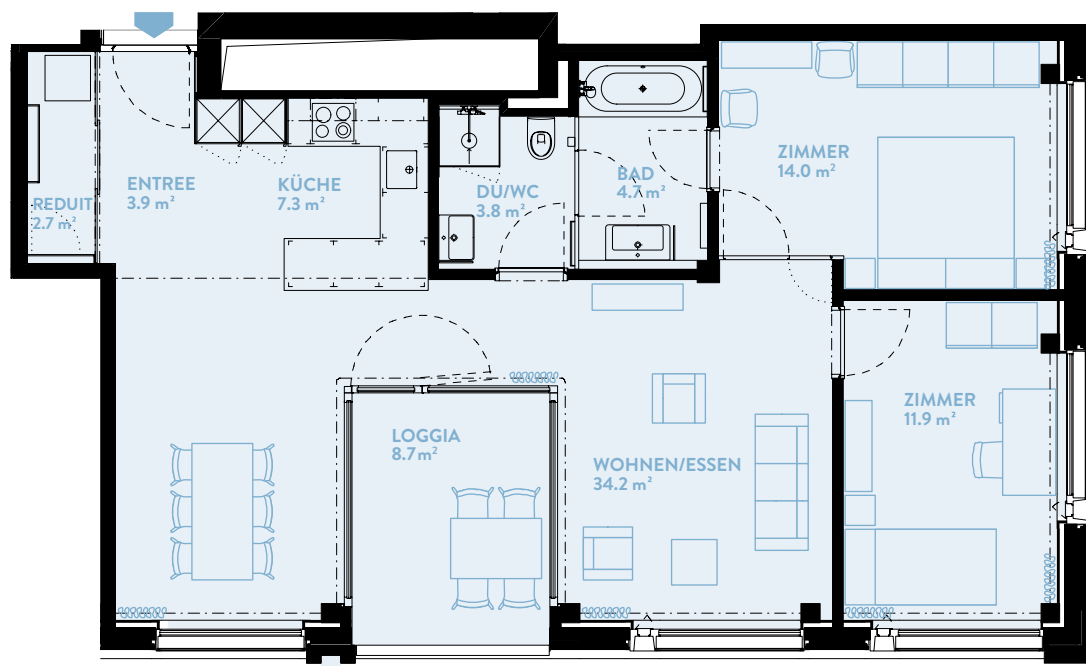

# D1201 3.5-ZIMMER

Typ14 / Geschoss «HIGH»

WOHNFLÄCHE: 86.6 m<sup>2</sup> LOGGIA: 8.7 m<sup>2</sup>

WERK	D
Geschoss	12

## TYPENGLEICHE WOHNUNGEN:

B801	B901	B1001	B1101	B1201	B1301
B1401	B1501	B1601	B1701		
C901	C1001	C1101	C1201	C1301	C1401
C1501	C1601	C1701	C1801	C1901	C2001
D901	D1001	D1101		D1301	D1401
D1501					