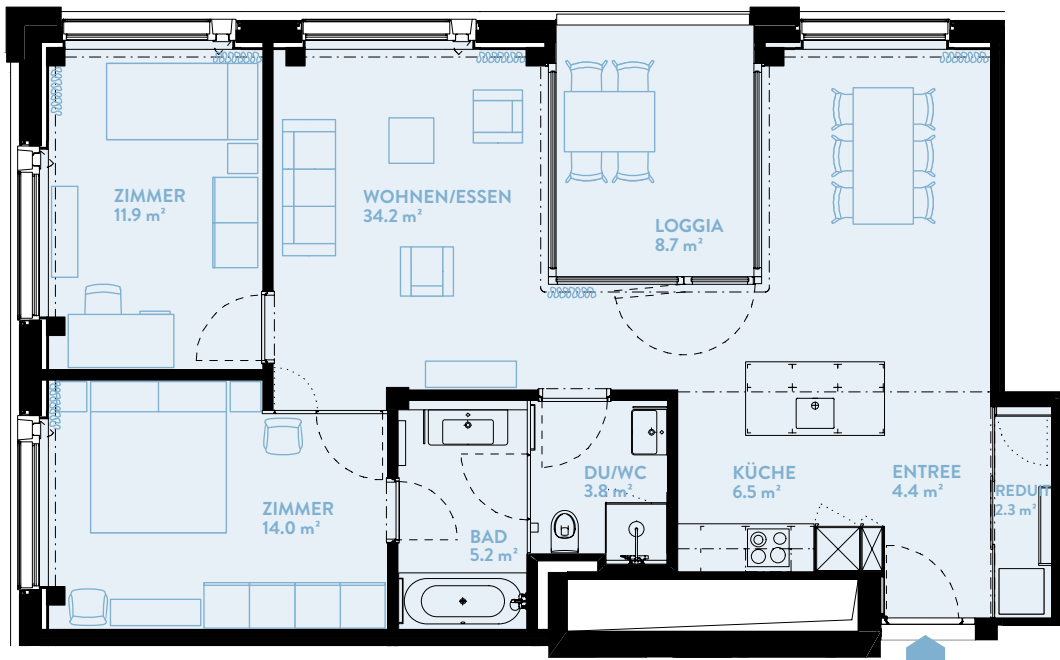

D1104 3.5-ZIMMER

Typ 13 / Geschoss «HIGH»

WOHNFLÄCHE: 86.4 m² LOGGIA: 8.7 m²

WERK	D
Geschoss	11

TYPENGLEICHE WOHNUNGEN:

B804	B904	B1004	B1104	B1204	B1304
B1404	B1504	B1604	B1704		
C904	C1004	C1104	C1204	C1304	C1404
C1504	C1604	C1704	C1804	C1904	C2004
D904	D1004		D1204	D1304	
D1404	D1504				