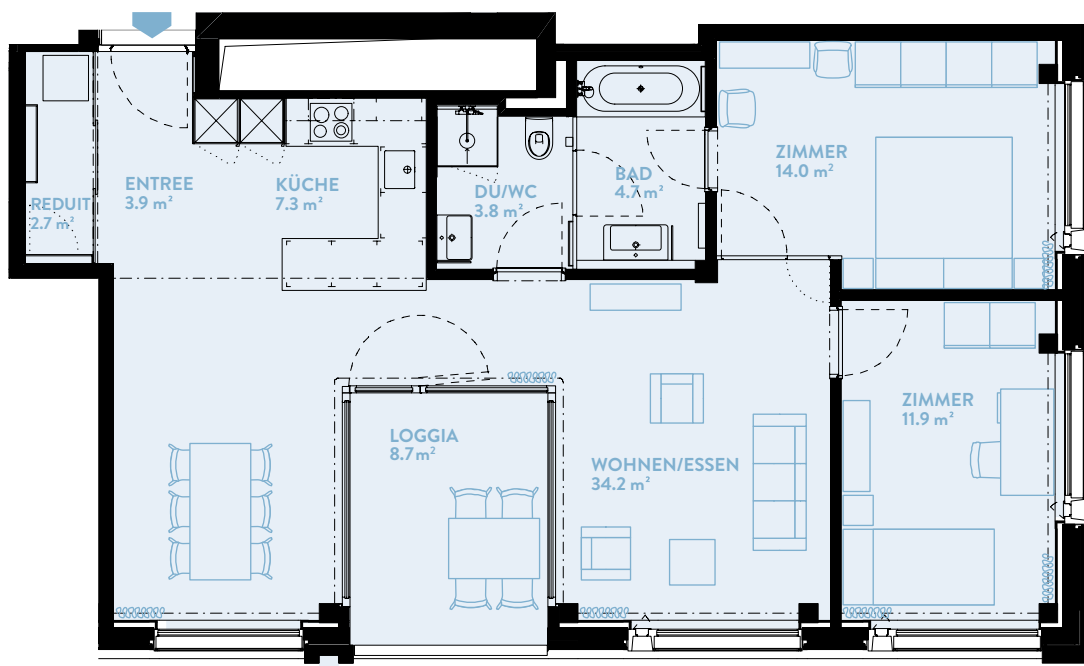

D1101 3.5-ZIMMER

Typ14 / Geschoss «HIGH»

WOHNFLÄCHE: 86.6 m² LOGGIA: 8.7 m²

WERK	D
Geschoss	11

TYPENGLEICHE WOHNUNGEN:

B801	B901	B1001	B1101	B1201	B1301
B1401	B1501	B1601	B1701		
C901	C1001	C1101	C1201	C1301	C1401
C1501	C1601	C1701	C1801	C1901	C2001
D901	D1001		D1201	D1301	D1401
D1501					