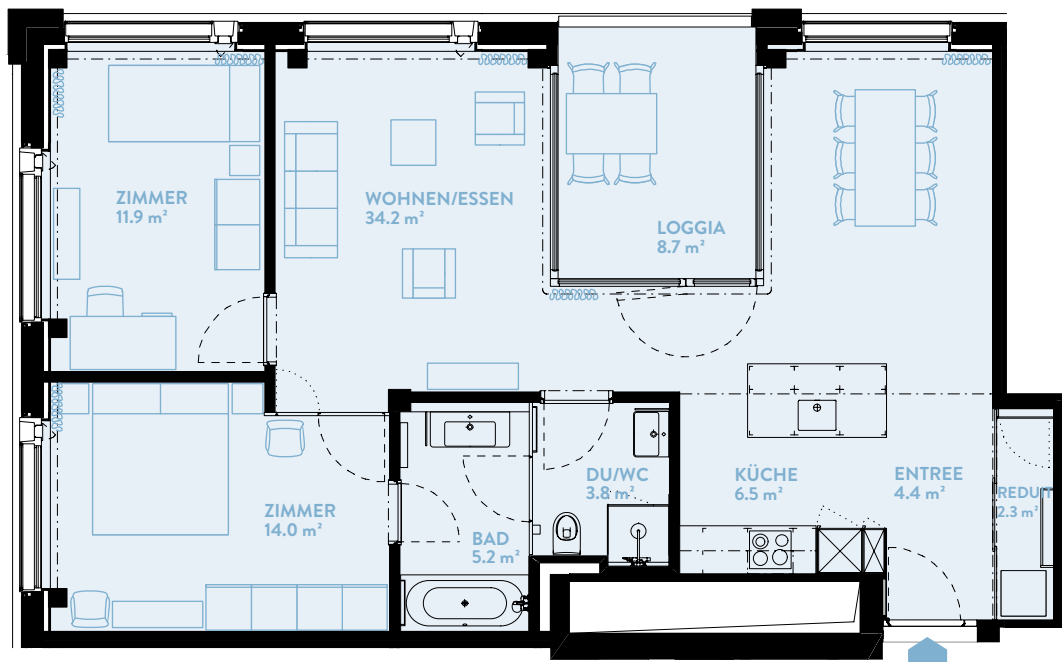

# D1004 3.5-ZIMMER

Typ 13 / Geschoss «HIGH»

WOHNFLÄCHE: 86.4 m<sup>2</sup>    LOGGIA: 8.7 m<sup>2</sup>

<b>WERK</b>	<b>D</b>
Geschoss	10

## TYPENGLEICHE WOHNUNGEN:

B804	B904	B1004	B1104	B1204	B1304
B1404	B1504	B1604	B1704		
C904	C1004	C1104	C1204	C1304	C1404
C1504	C1604	C1704	C1804	C1904	C2004
D904		D1104	D1204	D1304	
D1404	D1504				