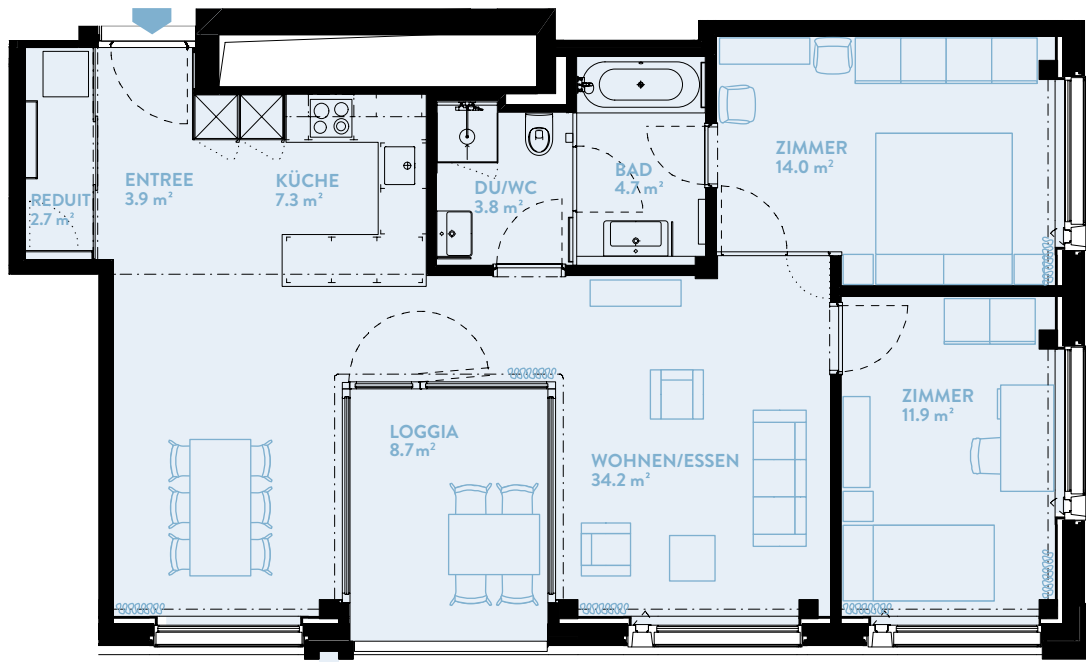

# D1001 3.5-ZIMMER

Typ14 / Geschoss «HIGH»

WOHNFLÄCHE: 86.6 m<sup>2</sup>    LOGGIA: 8.7 m<sup>2</sup>

<b>WERK</b>	<b>D</b>
Geschoss	10

## TYPENGLEICHE WOHNUNGEN:

B801	B901	B1001	B1101	B1201	B1301
B1401	B1501	B1601	B1701		
C901	C1001	C1101	C1201	C1301	C1401
C1501	C1601	C1701	C1801	C1901	C2001
D901		D1101	D1201	D1301	D1401
D1501					