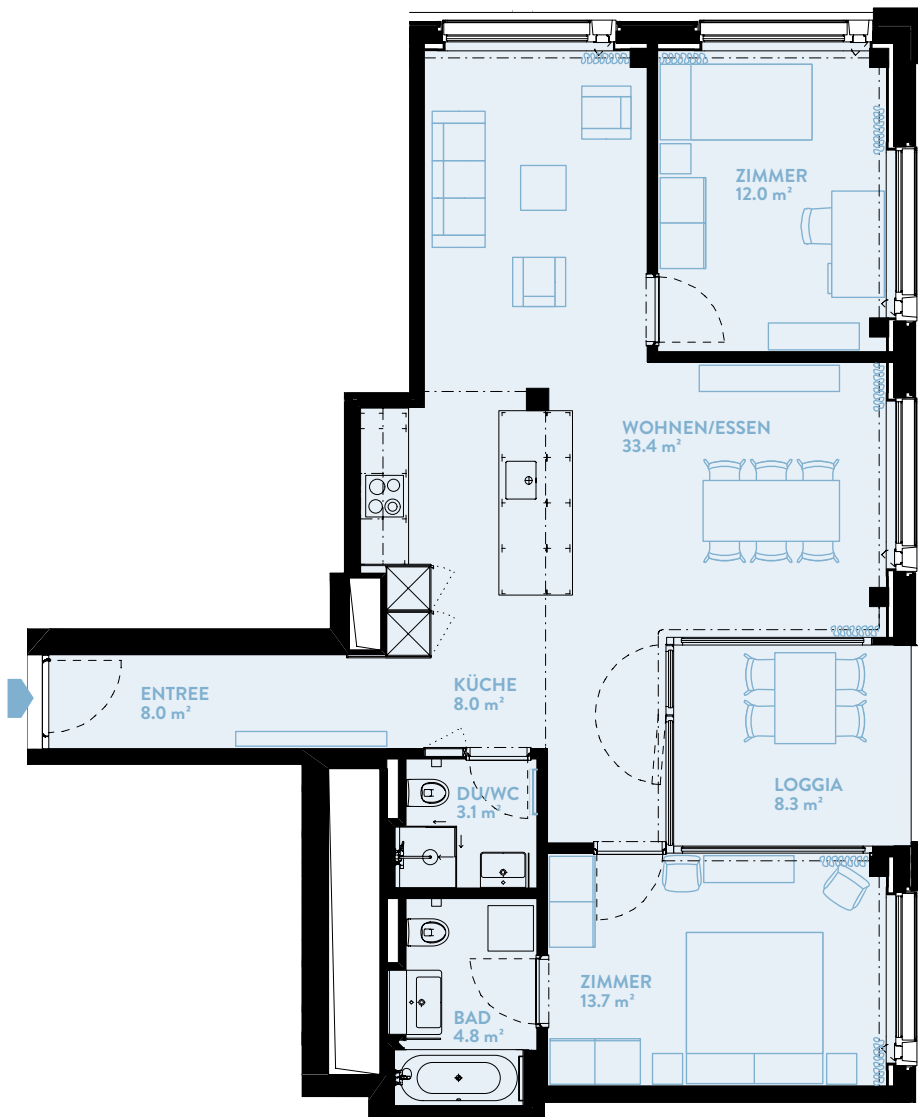

C906 3.5-ZIMMER

Typ 15 / Geschoss «HIGH»

WOHNFLÄCHE: 87.7 m² LOGGIA: 8.3 m²

WERK	C
Geschoss	9

TYPENGLEICHE WOHNUNGEN:

B806 B906 B1006 B1106 B1206 B1306
B1406 B1506 B1606 B1706

C1006 C1106 C1206 C1306 C1406
C1506 C1606 C1706 C1806 C1906 C2006

D906 D1006 D1106 D1206 D1306 D1406
D1506

BERATUNG UND VERKAUF
STUMP + PARTNER

Telefon +41 (0)44 439 60 10
info@wolkenwerk.ch
www.wolkenwerk.ch

Stand April 2016; Alle Angaben sind unverbindlich.
Änderungen bleiben bis zur Bauvollendung vorbehalten.