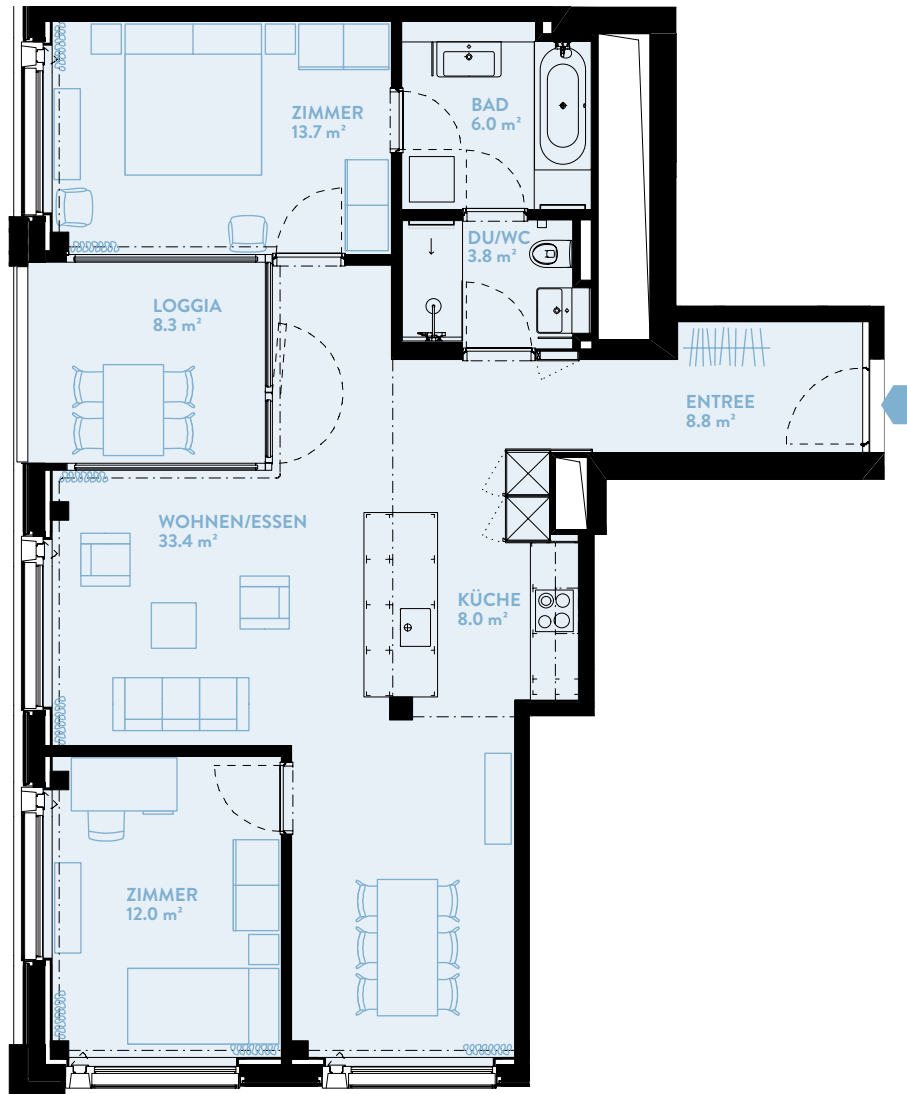

C903 3.5-ZIMMER

Typ16 / Geschoss «HIGH»

WOHNFLÄCHE: 90.2 m² LOGGIA: 8.3 m²

WERK	C
Geschoss	9

TYPENGLEICHE WOHNUNGEN:

B803 B903 B1003 B1103 B1203 B1303
B1403 B1503 B1603 B1703

C1003 C1103 C1203 C1303 C1403
C1503 C1603 C1703 C1803 C1903 C2003

D903 D1003 D1103 D1203 D1303 D1403
D1503

BERATUNG UND VERKAUF

STUMP + PARTNER

Telefon +41 (0)44 439 60 10
info@wolkenwerk.ch
www.wolkenwerk.ch

Stand April 2016; Alle Angaben sind unverbindlich.
Änderungen bleiben bis zur Bauvollendung vorbehalten.