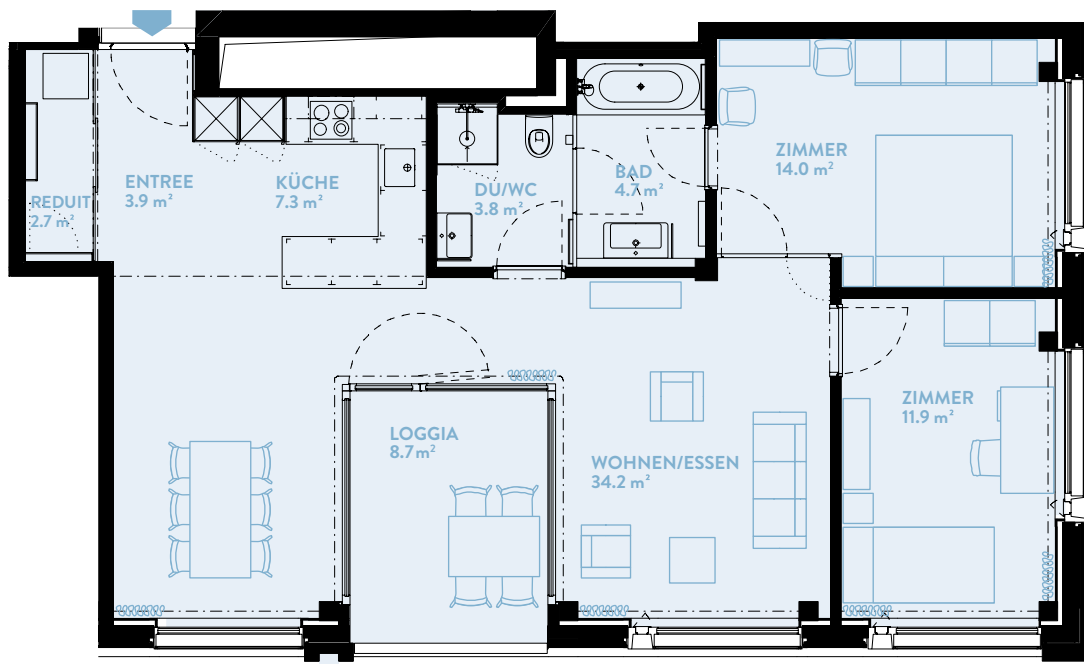

C901 3.5-ZIMMER

Typ14 / Geschoss «HIGH»

WOHNFLÄCHE: 86.6 m² LOGGIA: 8.7 m²

WERK	C
Geschoss	9

TYPENGLEICHE WOHNUNGEN:

B801	B901	B1001	B1101	B1201	B1301
B1401	B1501	B1601	B1701		
	C1001	C1101	C1201	C1301	C1401
C1501	C1601	C1701	C1801	C1901	C2001
D901	D1001	D1101	D1201	D1301	D1401
D1501					