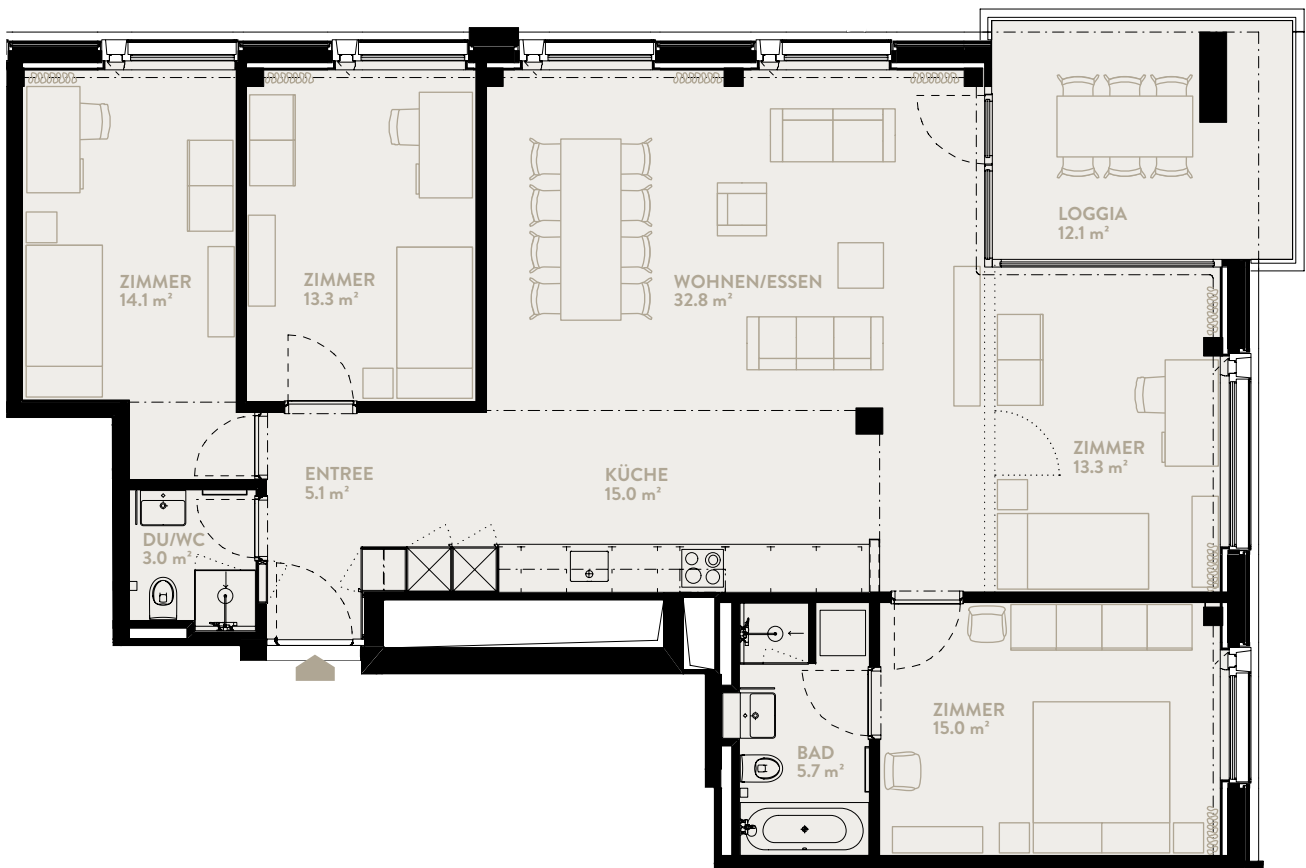

BERATUNG UND VERKAUF

STUMP + PARTNER

Telefon +41 (0)44 439 60 10

info@wolkenwerk.ch

www.wolkenwerk.ch

Stand April 2016; Alle Angaben sind unverbindlich.
Änderungen bleiben bis zur Bauvollendung vorbehalten.

1:100