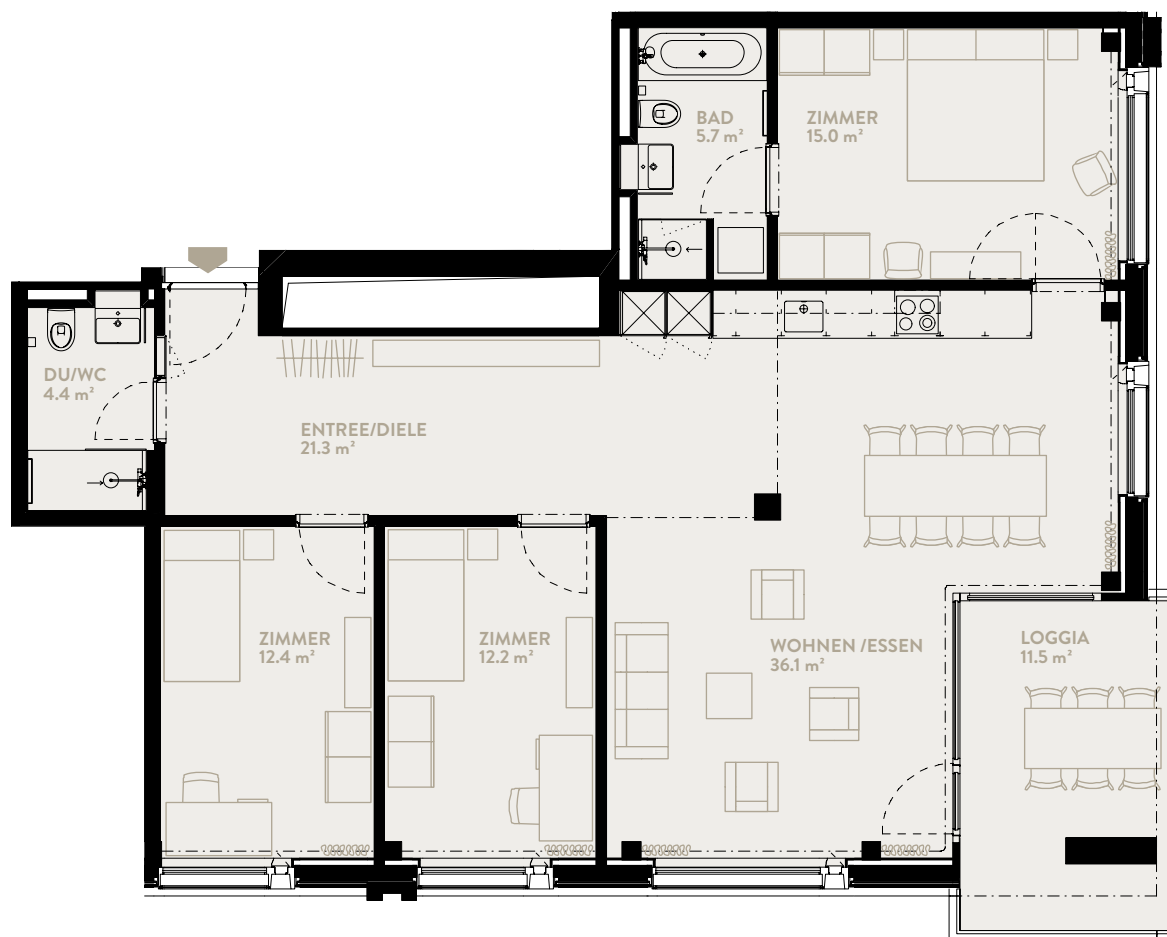

C801 4.5-ZIMMER

Typ 43 / Geschoss «MEDIUM»

WOHNFLÄCHE: 113.5 m² LOGGIA: 11.5 m²

WERK	C
Geschoss	8

TYPENGLEICHE WOHNUNGEN:

B401 B501 B601 B701
C401 C501 C601 C701
D501 D601 D701 D801

BERATUNG UND VERKAUF

STUMP + PARTNER