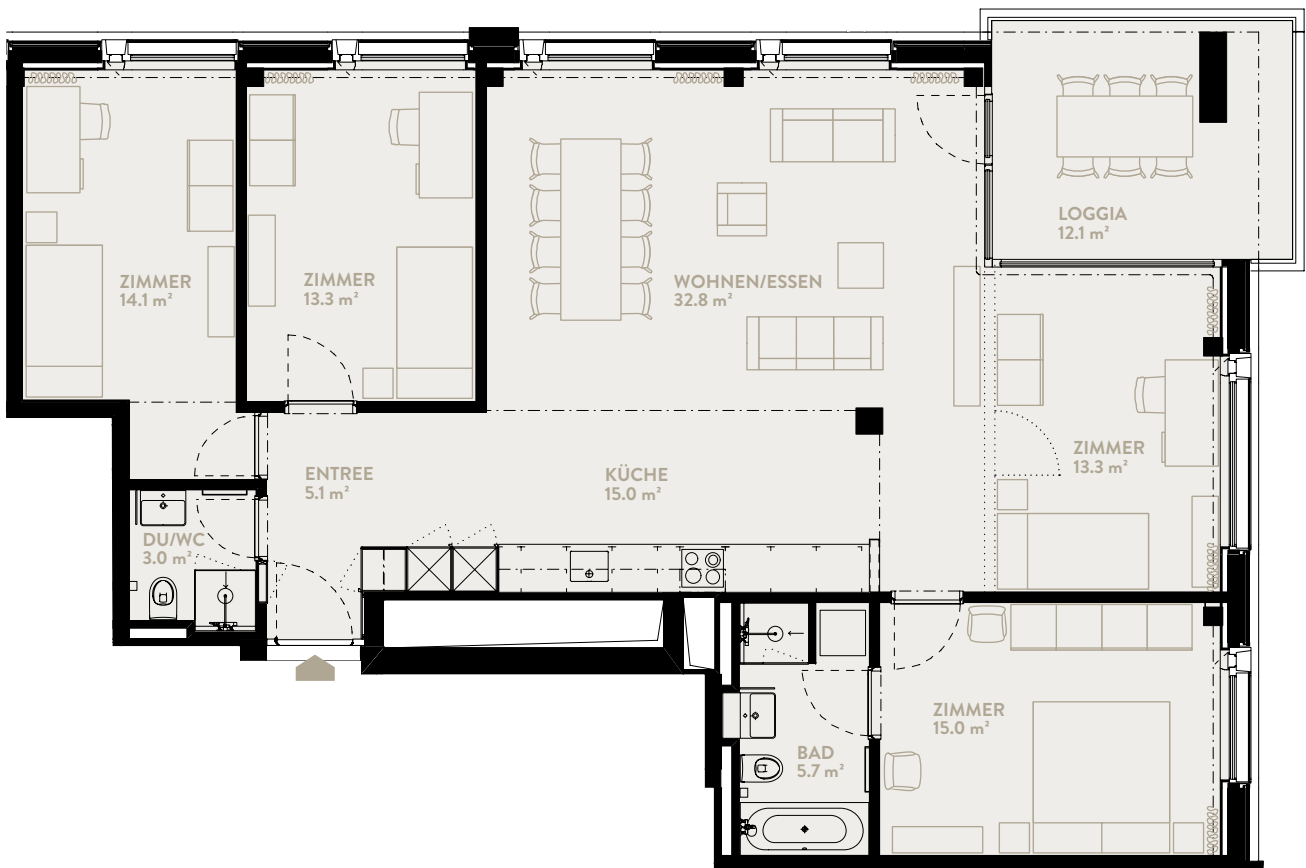

BERATUNG UND VERKAUF
STUMP + PARTNER

Telefon +41 (0)44 439 60 10
info@wolkenwerk.ch
www.wolkenwerk.ch

Stand April 2016; Alle Angaben sind unverbindlich.
Änderungen bleiben bis zur Bauvollendung vorbehalten.

1:100