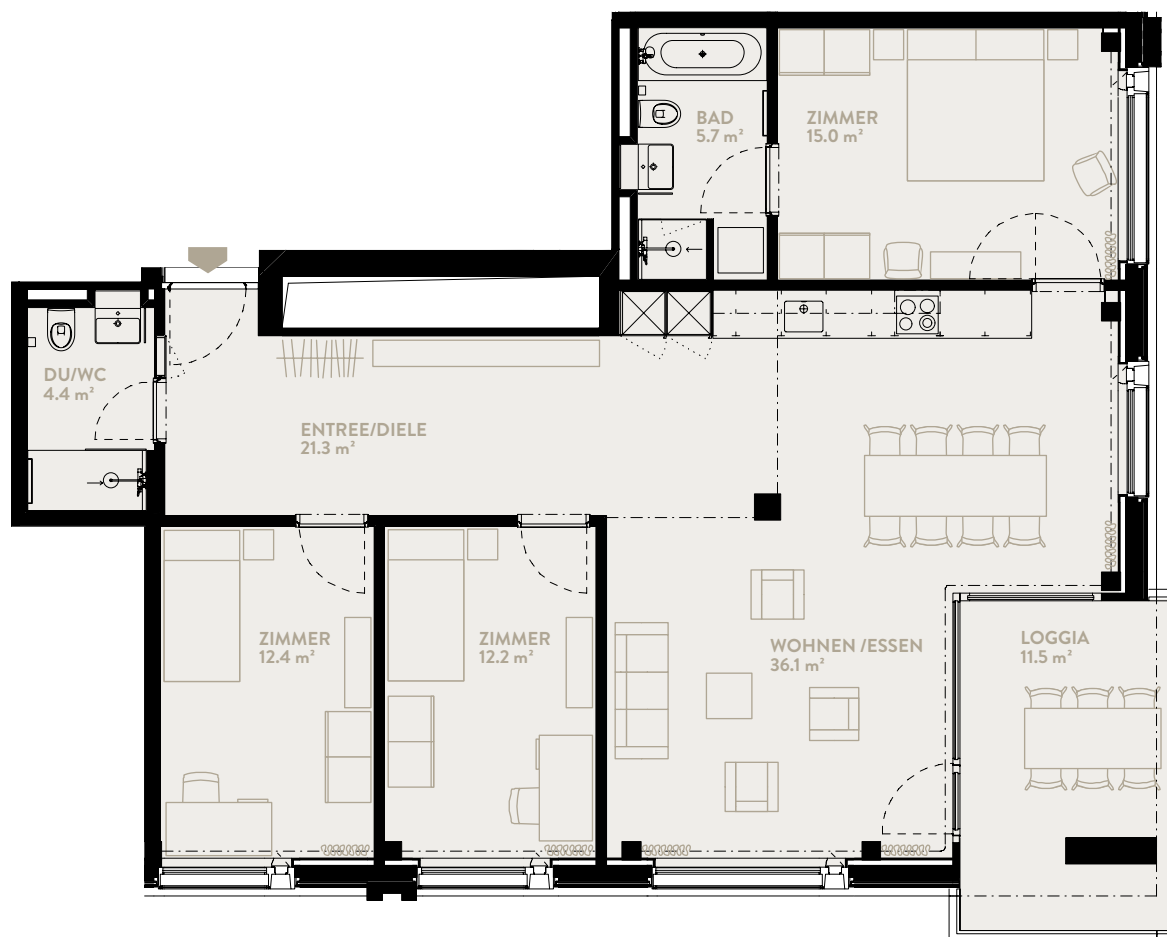

# C701 4.5-ZIMMER

Typ 43 / Geschoss «MEDIUM»

WOHNFLÄCHE: 113.5 m<sup>2</sup> LOGGIA: 11.5 m<sup>2</sup>

WERK	C
Geschoss	7

## TYPENGLEICHE WOHNUNGEN:

B401 B501 B601 B701

C401 C501 C601 C801

D501 D601 D701 D801

WERK B

WERK C

WERK D