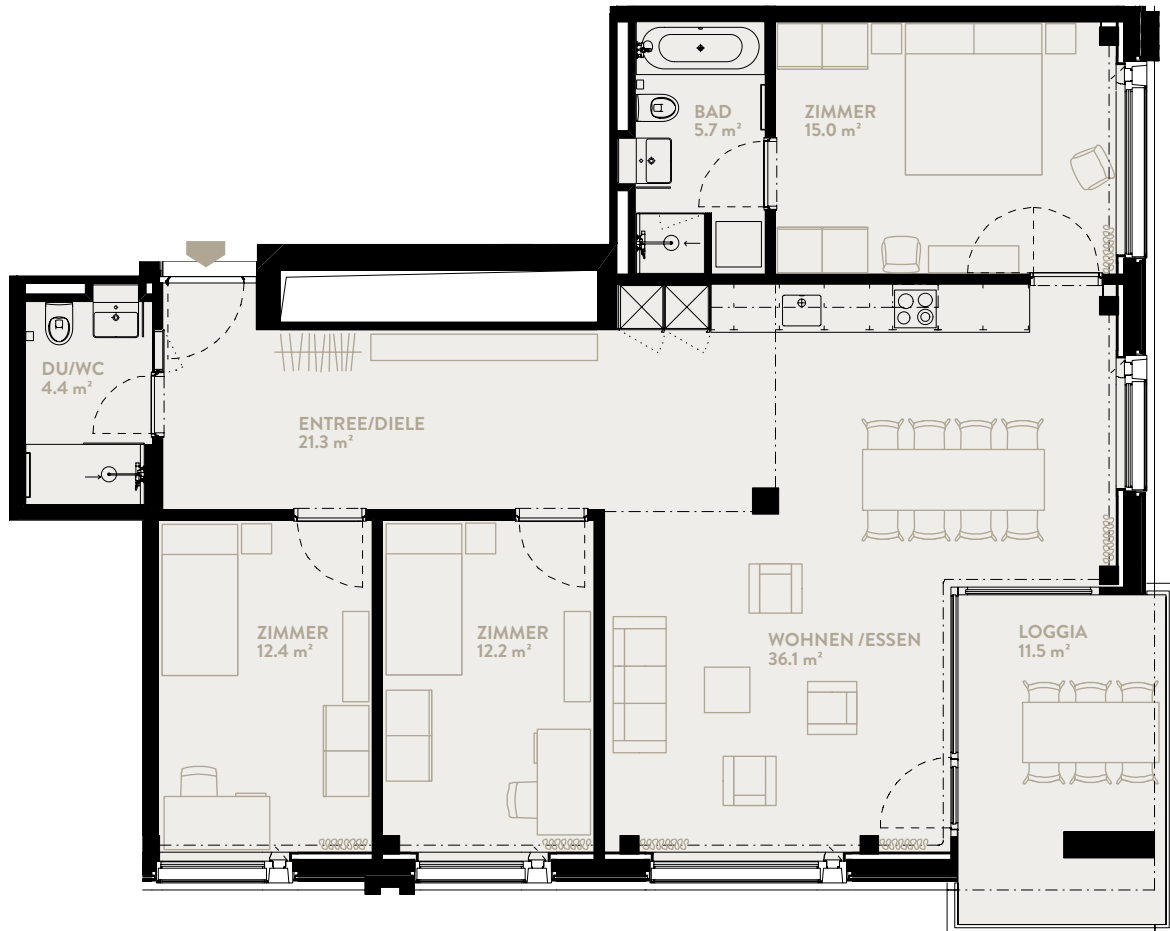

C501 4.5-ZIMMER

Typ 43 / Geschoss «MEDIUM»

WOHNFLÄCHE: 113.5 m² LOGGIA: 11.5 m²

WERK	C
Geschoss	5

TYPENGLEICHE WOHNUNGEN:

B401 B501 B601 B701
C401 C601 C701 C801
D501 D601 D701 D801

BERATUNG UND VERKAUF

STUMP + PARTNER