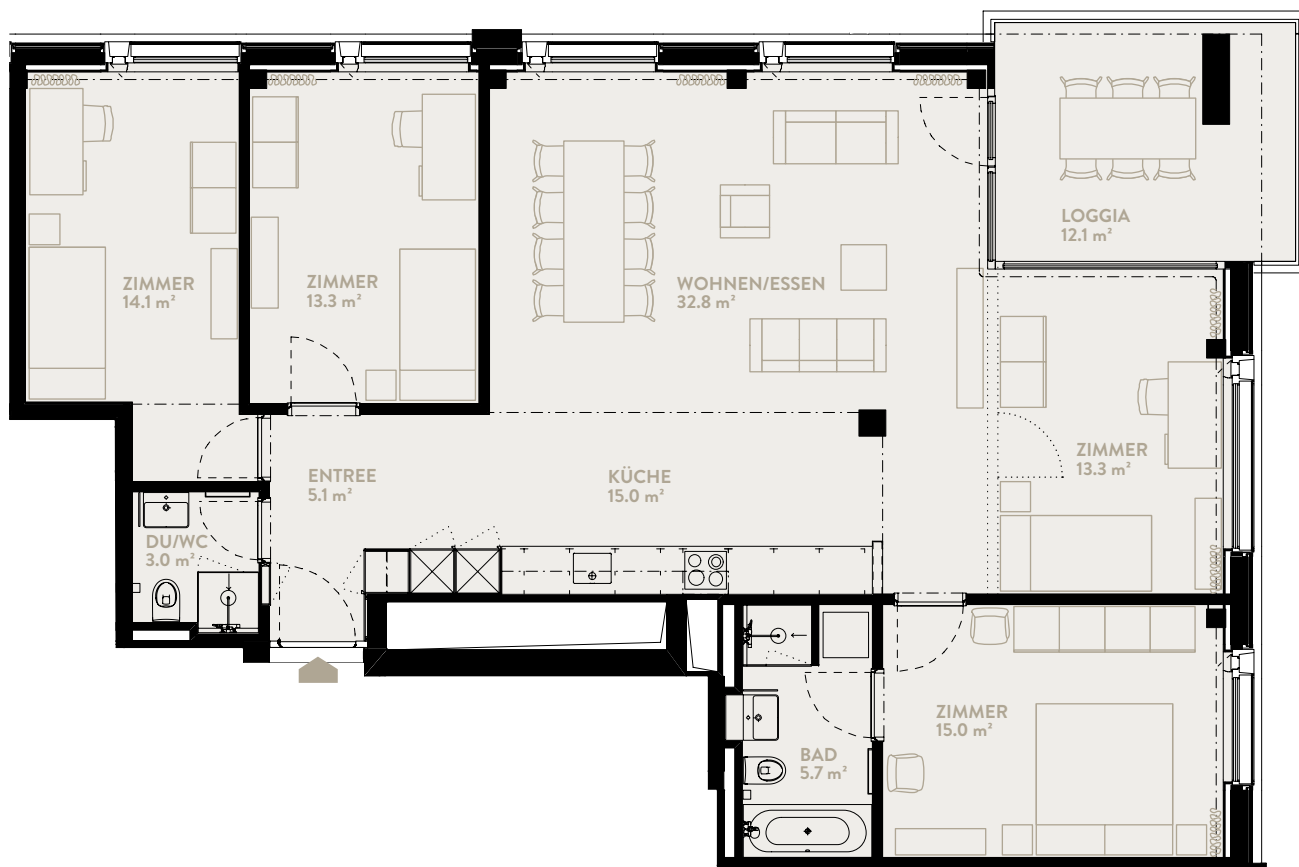

WERK B

WERK C

WERK D

BERATUNG UND VERKAUF
STUMP + PARTNER

Telefon +41 (0)44 439 60 10
info@wolkenwerk.ch
www.wolkenwerk.ch

Stand April 2016; Alle Angaben sind unverbindlich.
Änderungen bleiben bis zur Bauvollendung vorbehalten.