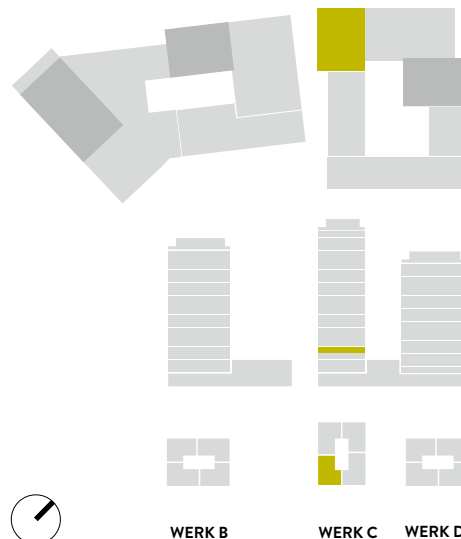

C403 4.5-ZIMMER

Typ 44 / Geschoss «MEDIUM»

WOHNFLÄCHE: 114.2 m² LOGGIA: 11.5 m²

WERK	C
Geschoss	4

TYPENGLEICHE WOHNUNGEN:

B403 B503 B603 B703
C503 C603 C703 C803
D403 D503 D603 D703 D803

WERK B

WERK C

WERK D