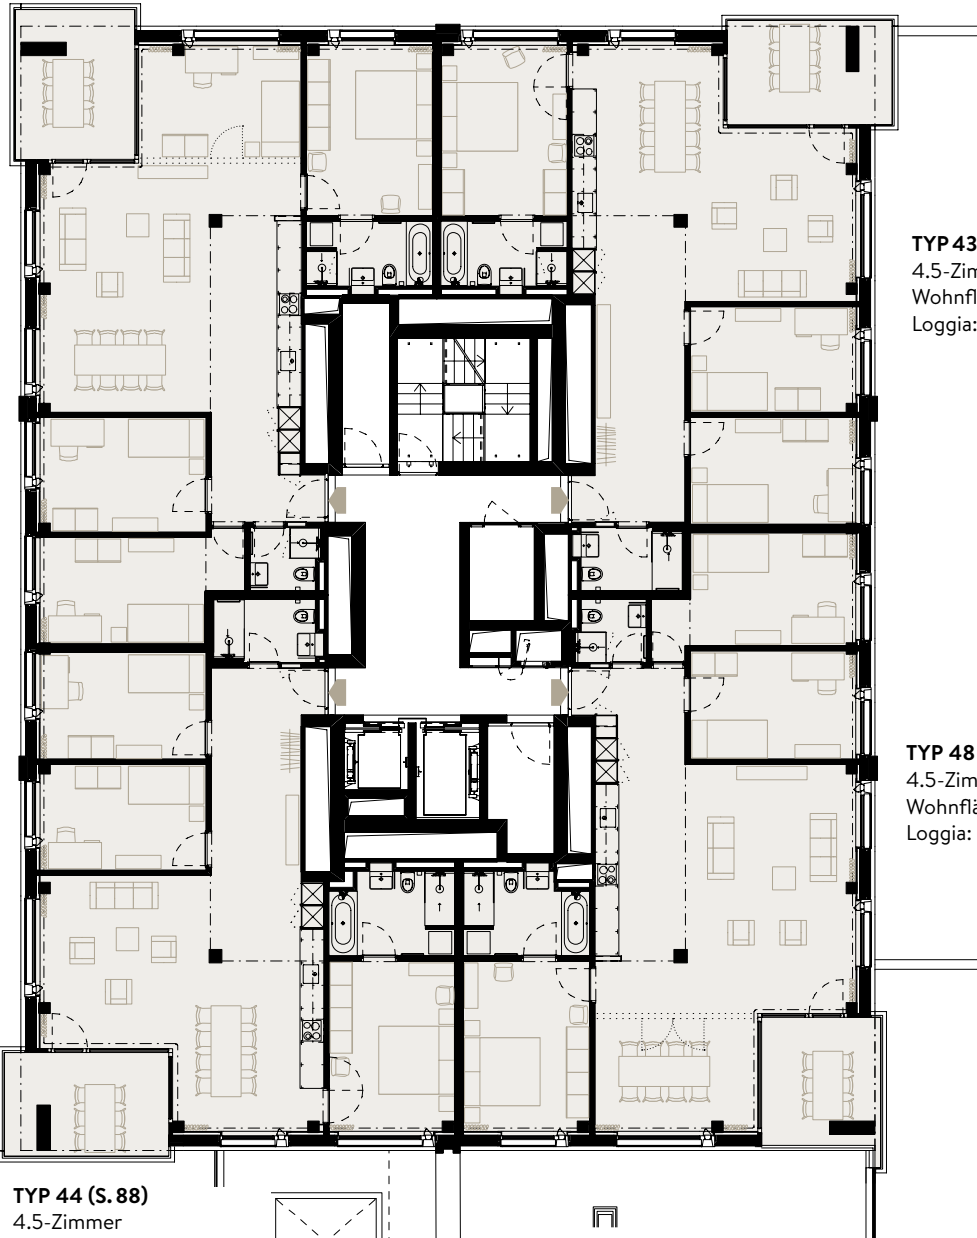

GESCHOSS «MEDIUM»

Werk C

WERK	C
Geschoss	4

TYP 47 (S.91)
4.5-Zimmer/optional 5.5-Zimmer
Wohnfläche: 123.5 m²
Loggia: 12.1 m²

TYP 43 (S.87)
4.5-Zimmer
Wohnfläche: 113.5 m²
Loggia: 11.5 m²

TYP 48 (S.92)
4.5-Zimmer/optional 5.5-Zimmer
Wohnfläche: 123.7 m²
Loggia: 10.3 m²

TYP 44 (S.88)
4.5-Zimmer
Wohnfläche: 114.2 m²
Loggia: 11.5 m²

BERATUNG UND VERKAUF
STUMP + PARTNER

Telefon +41 (0)44 439 60 10
info@wolkenwerk.ch
www.wolkenwerk.ch

Stand April 2016; Alle Angaben sind unverbindlich.
Änderungen bleiben bis zur Bauvollendung vorbehalten.