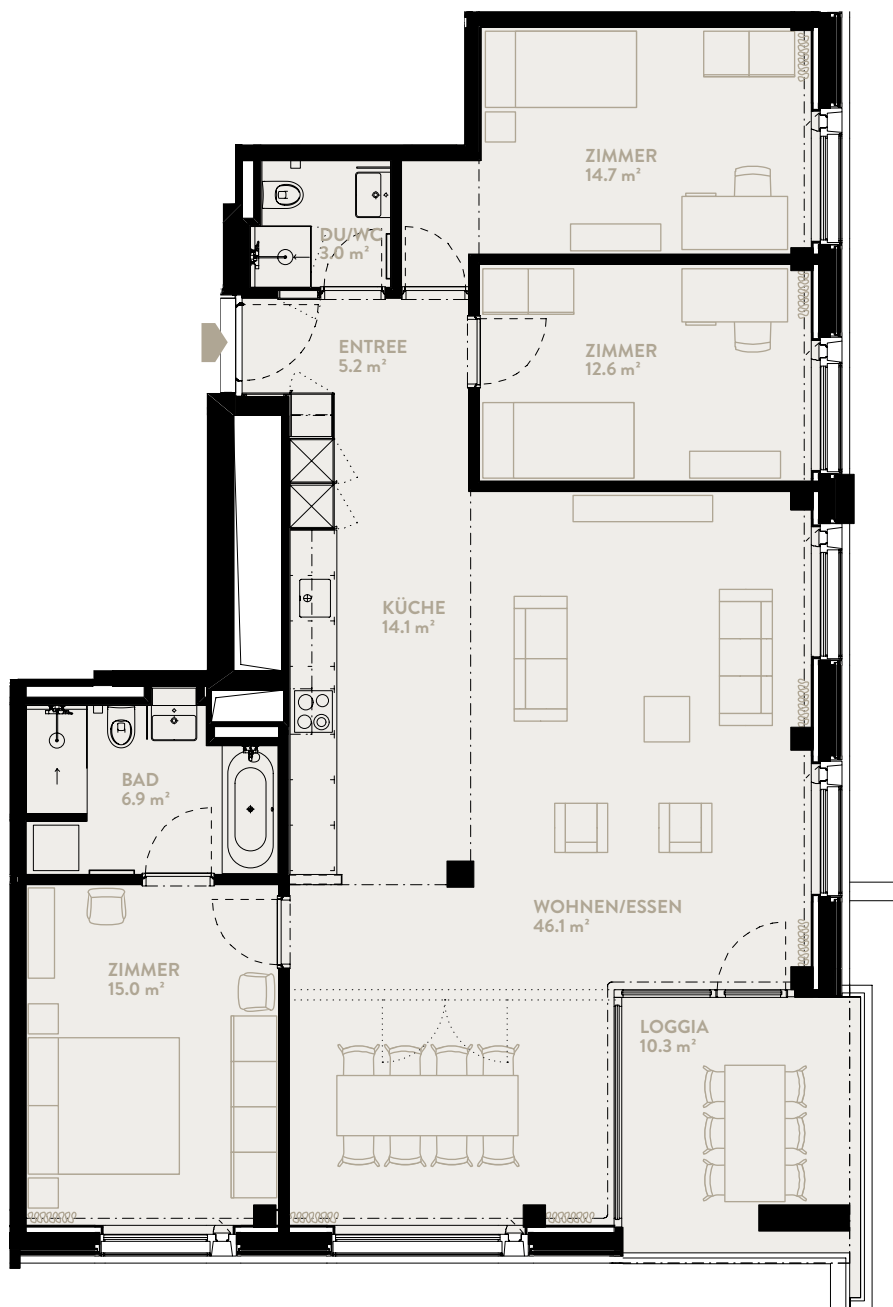

# C402 4.5-ZIMMER

Typ 48 / Geschoss «MEDIUM»

OPTIONAL 5.5-ZIMMER

WOHNFLÄCHE: 123.7 m<sup>2</sup> LOGGIA: 10.3 m<sup>2</sup>

WERK	C
Geschoss	4

WERK B

WERK C

WERK D