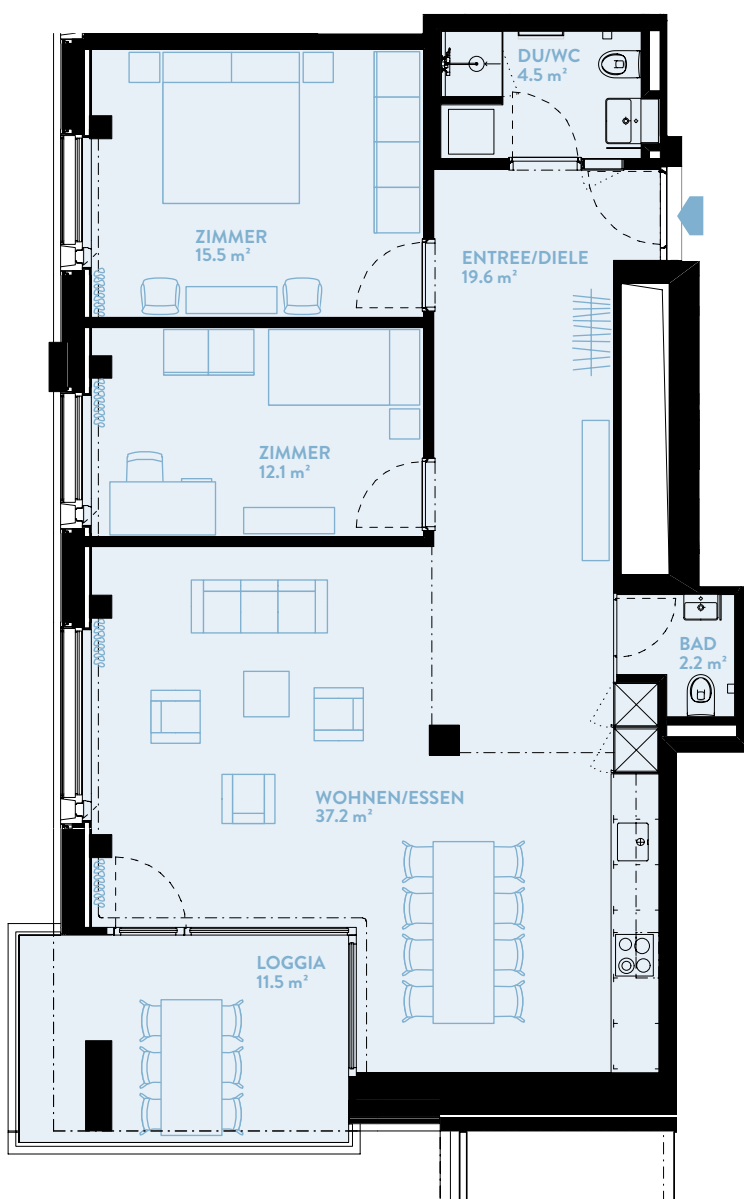

C201 3.5-ZIMMER

Typ17 / Geschoss «MEDIUM»

WOHNFLÄCHE: 95.2 m² LOGGIA: 11.5 m²

WERK	C
Geschoss	2

BERATUNG UND VERKAUF
STUMP + PARTNER

Telefon +41 (0)44 439 60 10
info@wolkenwerk.ch
www.wolkenwerk.ch

Stand April 2016; Alle Angaben sind unverbindlich.
Änderungen bleiben bis zur Bauvollendung vorbehalten.