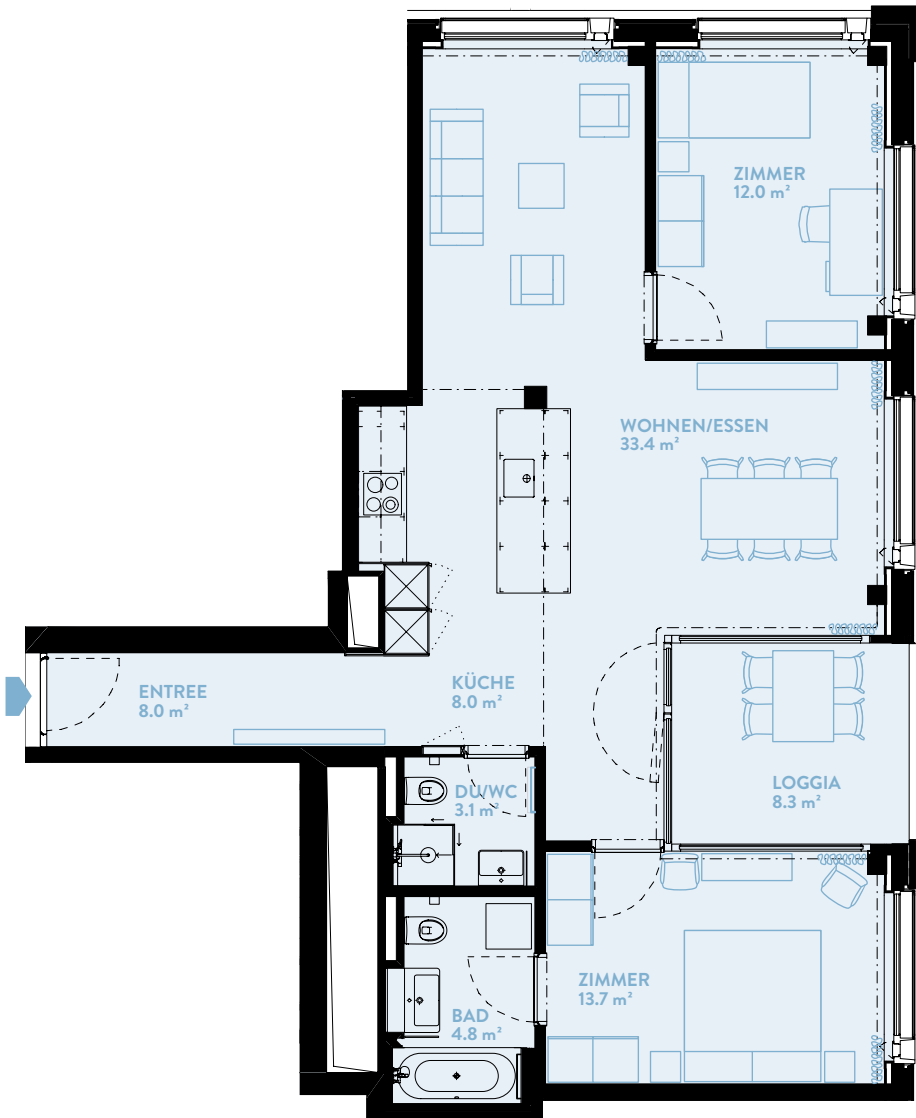

C2006 3.5-ZIMMER

Typ 15 / Geschoss «HIGH»

WOHNFLÄCHE: 87.7 m² LOGGIA: 8.3 m²

WERK	C
Geschoss	20

TYPENGLEICHE WOHNUNGEN:

B806	B906	B1006	B1106	B1206	B1306
B1406	B1506	B1606	B1706		
C906	C1006	C1106	C1206	C1306	C1406
C1506	C1606	C1706	C1806	C1906	
D906	D1006	D1106	D1206	D1306	D1406
D1506					