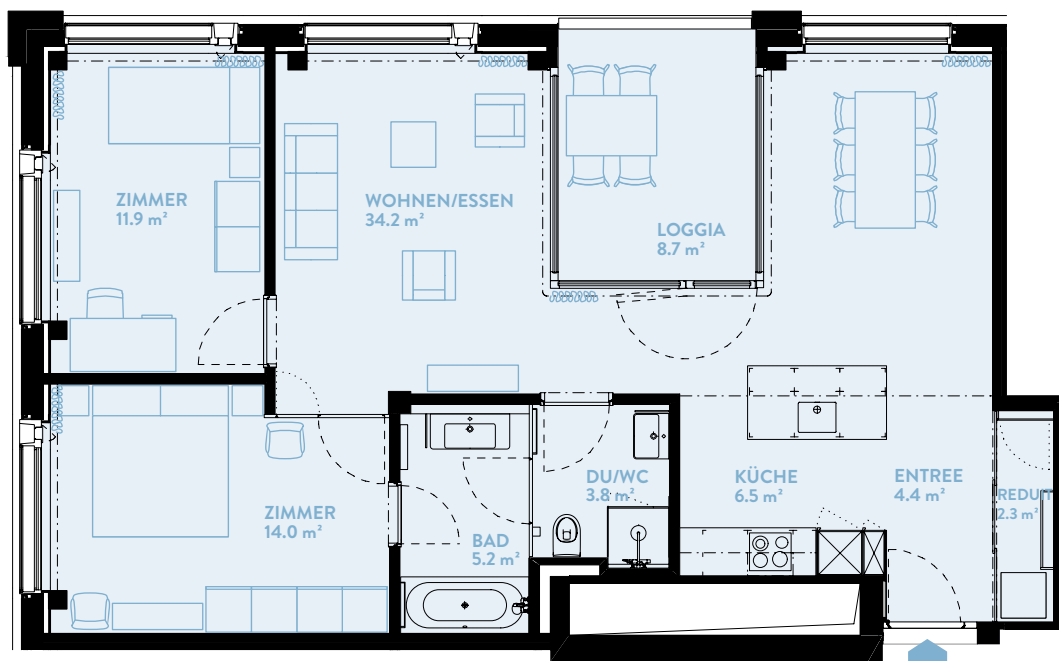

# C2004 3.5-ZIMMER

Typ 13 / Geschoss «HIGH»

WOHNFLÄCHE: 86.4 m<sup>2</sup> LOGGIA: 8.7 m<sup>2</sup>

WERK	C
Geschoss	20

## TYPENGLEICHE WOHNUNGEN:

B804 B904 B1004 B1104 B1204 B1304  
B1404 B1504 B1604 B1704  
C904 C1004 C1104 C1204 C1304 C1404  
C1504 C1604 C1704 C1804 C1904  
D904 D1004 D1104 D1204 D1304  
D1404 D1504

**BERATUNG UND VERKAUF**  
STUMP + PARTNER