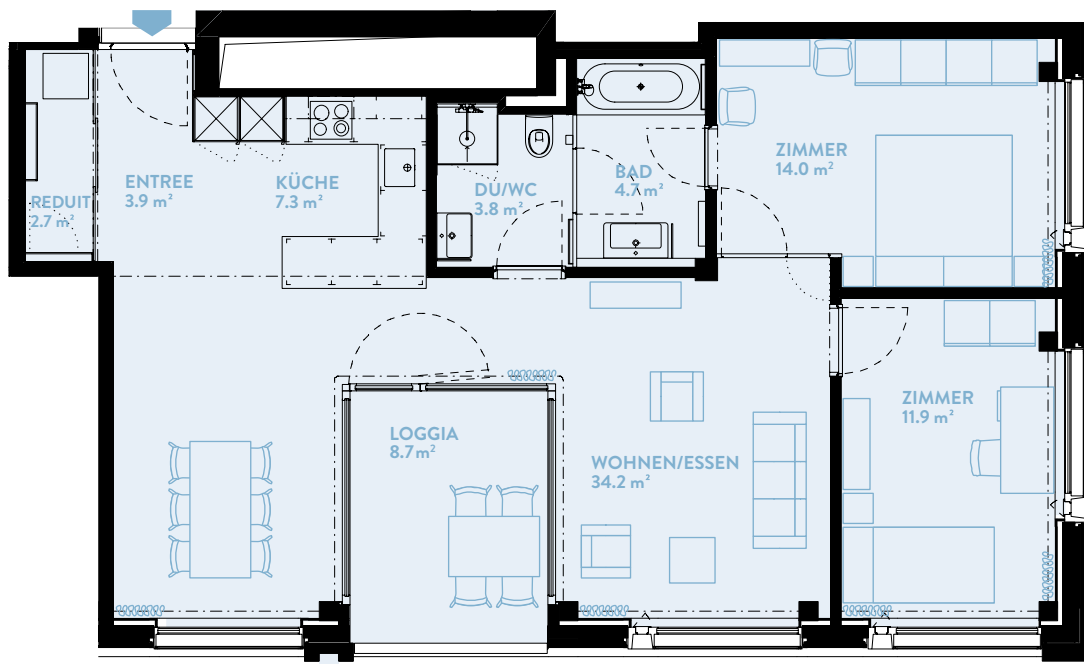

C2001 3.5-ZIMMER

Typ14 / Geschoss «HIGH»

WOHNFLÄCHE: 86.6 m² LOGGIA: 8.7 m²

WERK	C
Geschoss	20

TYPENGLEICHE WOHNUNGEN:

B801	B901	B1001	B1101	B1201	B1301
B1401	B1501	B1601	B1701		
C901	C1001	C1101	C1201	C1301	C1401
C1501	C1601	C1701	C1801	C1901	
D901	D1001	D1101	D1201	D1301	D1401
D1501					