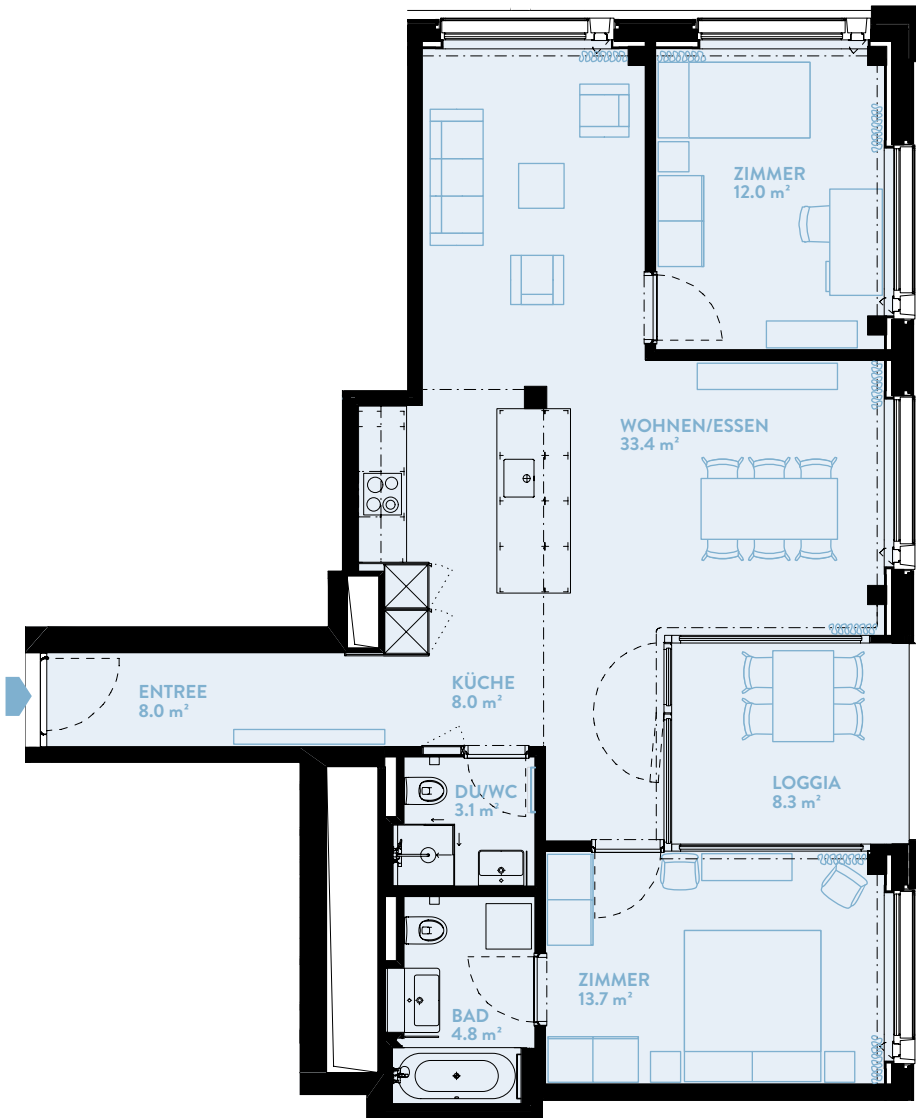

C1906 3.5-ZIMMER

Typ 15 / Geschoss «HIGH»

WOHNFLÄCHE: 87.7 m²   LOGGIA: 8.3 m²

WERK	C
Geschoss	19

TYPENGLEICHE WOHNUNGEN:

B806   B906   B1006   B1106   B1206   B1306
B1406   B1506   B1606   B1706

C906   C1006   C1106   C1206   C1306   C1406
C1506   C1606   C1706   C1806   C2006

D906   D1006   D1106   D1206   D1306   D1406
D1506

BERATUNG UND VERKAUF

STUMP + PARTNER

Telefon +41 (0)44 439 60 10
info@wolkenwerk.ch
www.wolkenwerk.ch

Stand April 2016; Alle Angaben sind unverbindlich.
Änderungen bleiben bis zur Bauvollendung vorbehalten.