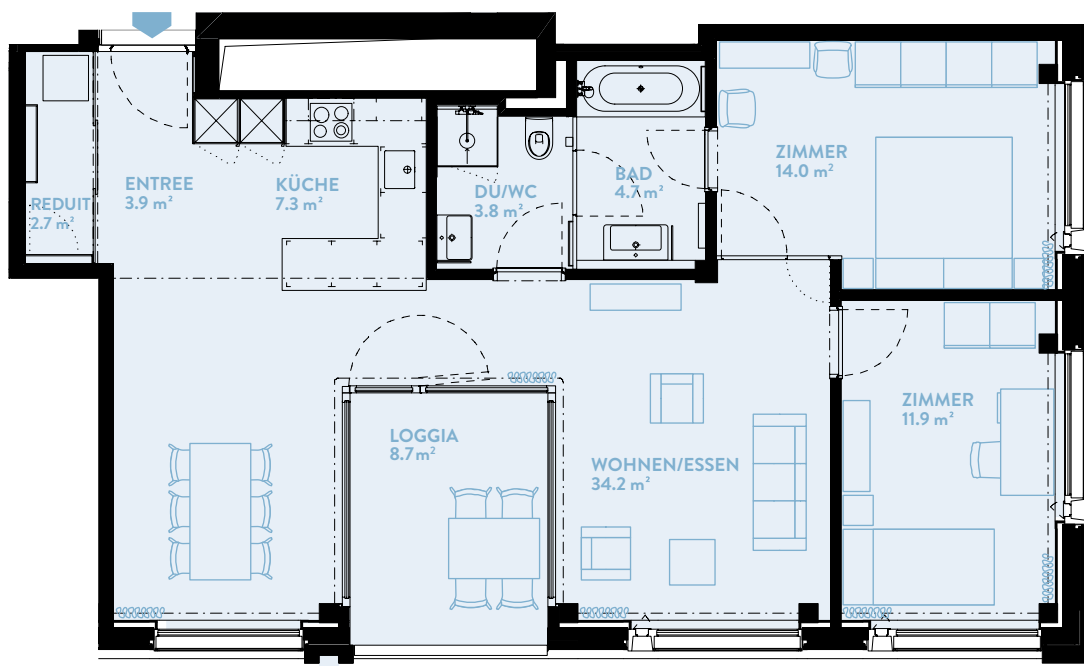

C1901 3.5-ZIMMER

Typ14 / Geschoss «HIGH»

WOHNFLÄCHE: 86.6 m² LOGGIA: 8.7 m²

WERK	C
Geschoss	19

TYPENGLEICHE WOHNUNGEN:

B801	B901	B1001	B1101	B1201	B1301
B1401	B1501	B1601	B1701		
C901	C1001	C1101	C1201	C1301	C1401
C1501	C1601	C1701	C1801		C2001
D901	D1001	D1101	D1201	D1301	D1401
D1501					