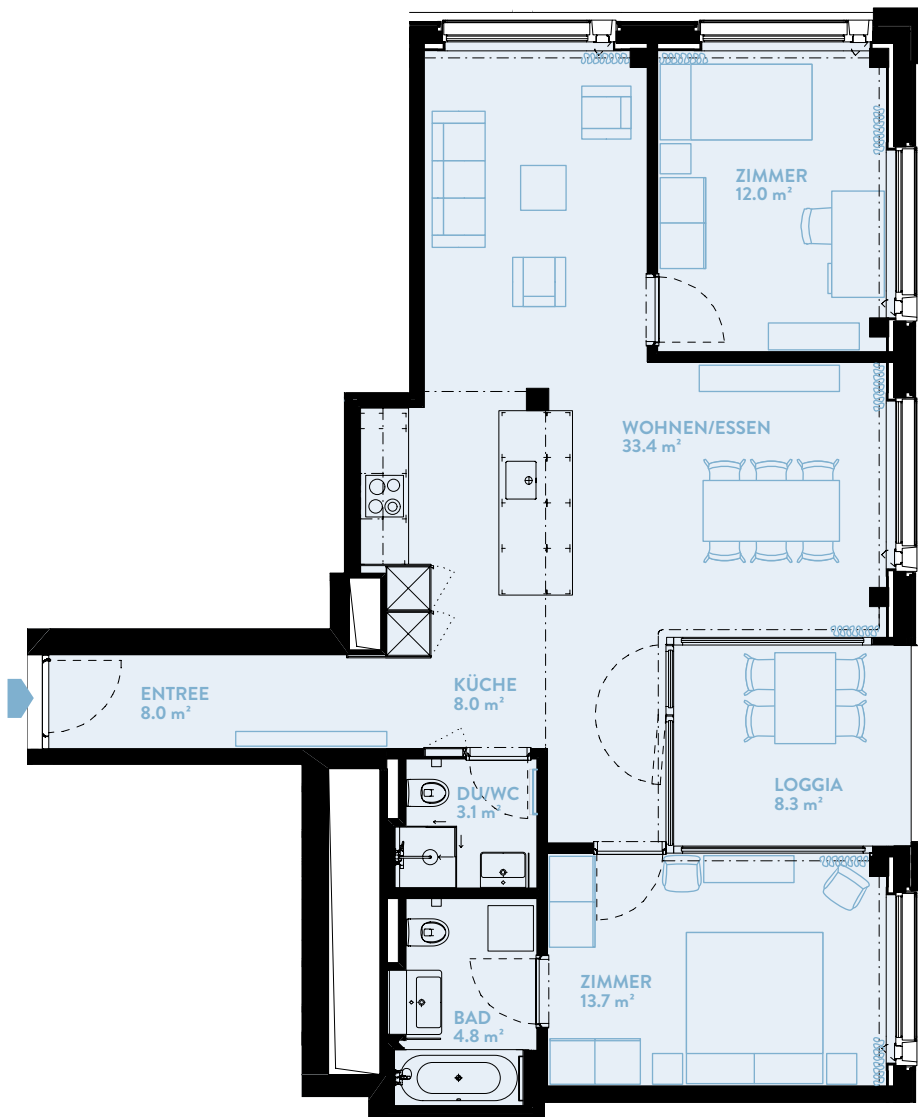

C1806 3.5-ZIMMER

Typ 15 / Geschoss «HIGH»

WOHNFLÄCHE: 87.7 m² LOGGIA: 8.3 m²

| | |
|----------|----|
| WERK | C |
| Geschoss | 18 |

TYPENGLEICHE WOHNUNGEN:

B806 B906 B1006 B1106 B1206 B1306
B1406 B1506 B1606 B1706

C906 C1006 C1106 C1206 C1306 C1406
C1506 C1606 C1706 C1906 C2006

D906 D1006 D1106 D1206 D1306 D1406
D1506

WERK B

WERK C

WERK D

BERATUNG UND VERKAUF

STUMP + PARTNER

Telefon +41 (0)44 439 60 10