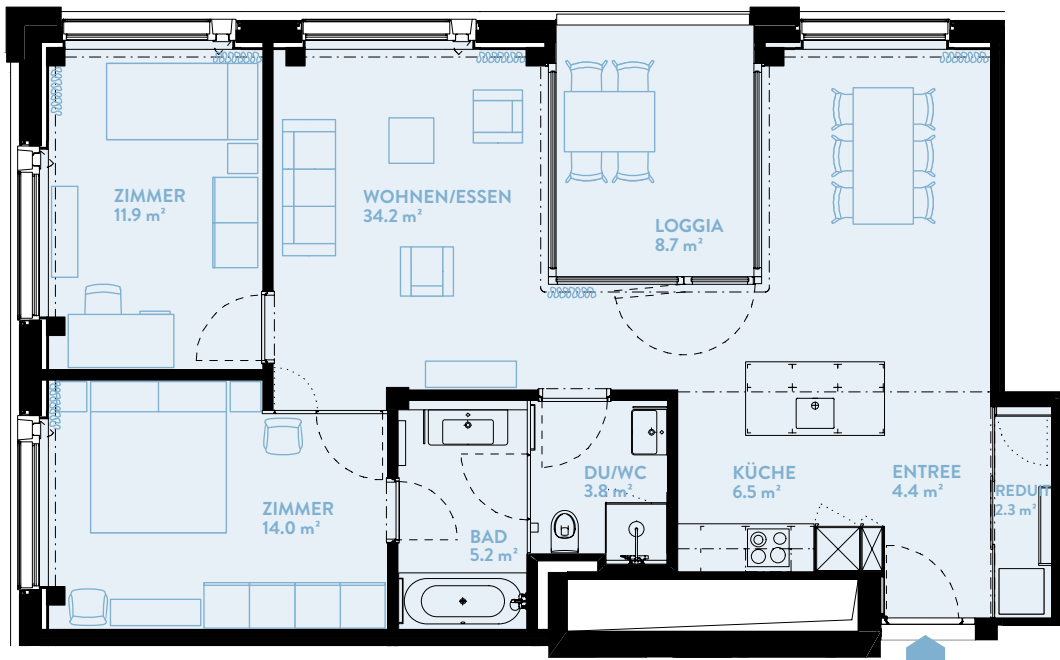

C1804 3.5-ZIMMER

Typ 13 / Geschoss «HIGH»

WOHNFLÄCHE: 86.4 m² LOGGIA: 8.7 m²

WERK	C
Geschoss	18

TYPENGLEICHE WOHNUNGEN:

B804 B904 B1004 B1104 B1204 B1304
B1404 B1504 B1604 B1704
C904 C1004 C1104 C1204 C1304 C1404
C1504 C1604 C1704 C1904 C2004
D904 D1004 D1104 D1204 D1304
D1404 D1504