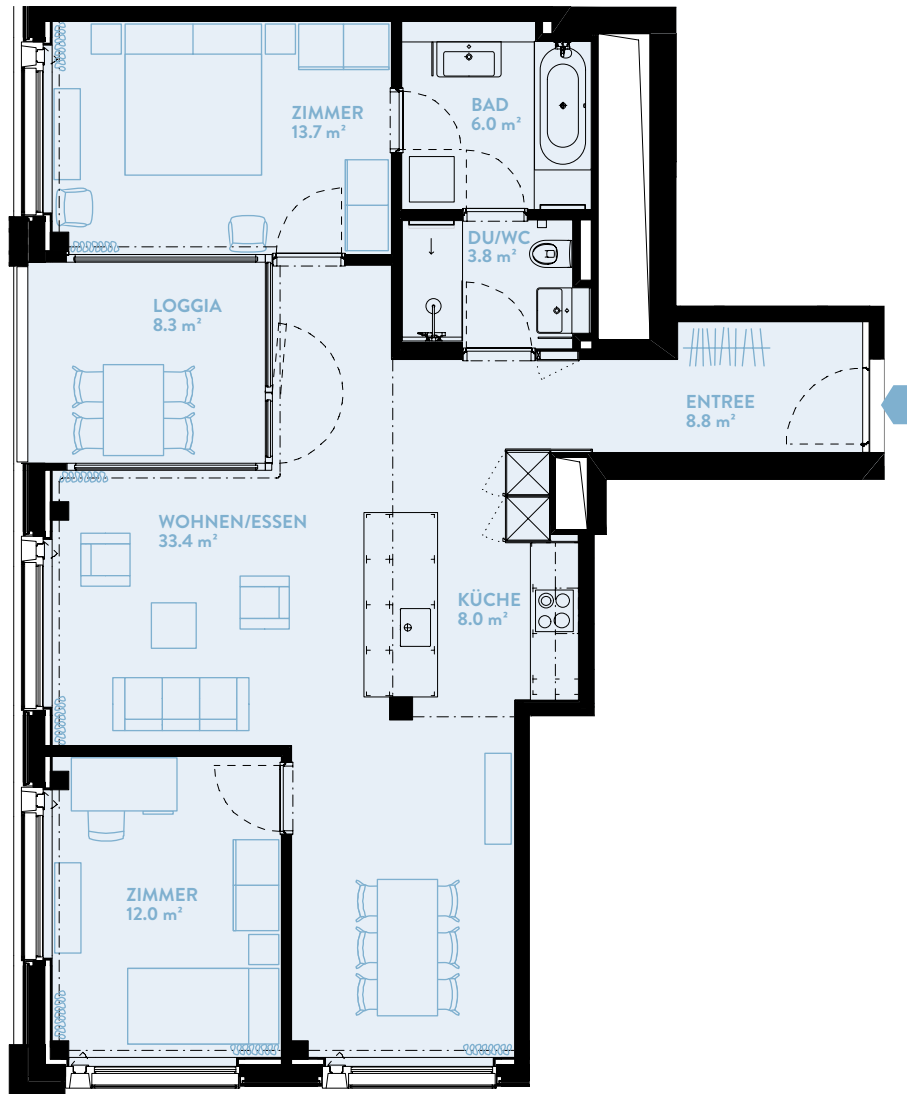

# C1803 3.5-ZIMMER

Typ16 / Geschoss «HIGH»

WOHNFLÄCHE: 90.2 m<sup>2</sup> LOGGIA: 8.3 m<sup>2</sup>

WERK	C
Geschoss	18

## TYPENGLEICHE WOHNUNGEN:

B803 B903 B1003 B1103 B1203 B1303

B1403 B1503 B1603 B1703

C903 C1003 C1103 C1203 C1303 C1403

C1503 C1603 C1703 C1903 C2003

D903 D1003 D1103 D1203 D1303 D1403

D1503