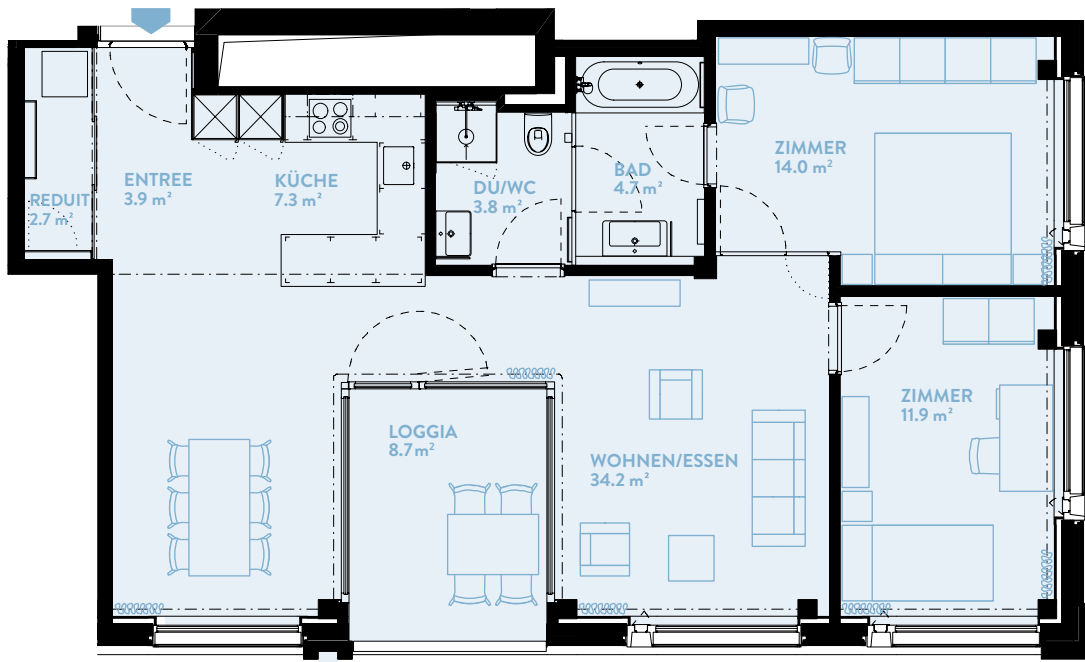

# C1801 3.5-ZIMMER

Typ14 / Geschoss «HIGH»

WOHNFLÄCHE: 86.6 m<sup>2</sup>    LOGGIA: 8.7 m<sup>2</sup>

WERK	C
Geschoss	18

## TYPENGLEICHE WOHNUNGEN:

B801	B901	B1001	B1101	B1201	B1301
B1401	B1501	B1601	B1701		
C901	C1001	C1101	C1201	C1301	C1401
C1501	C1601	C1701		C1901	C2001
D901	D1001	D1101	D1201	D1301	D1401
D1501					