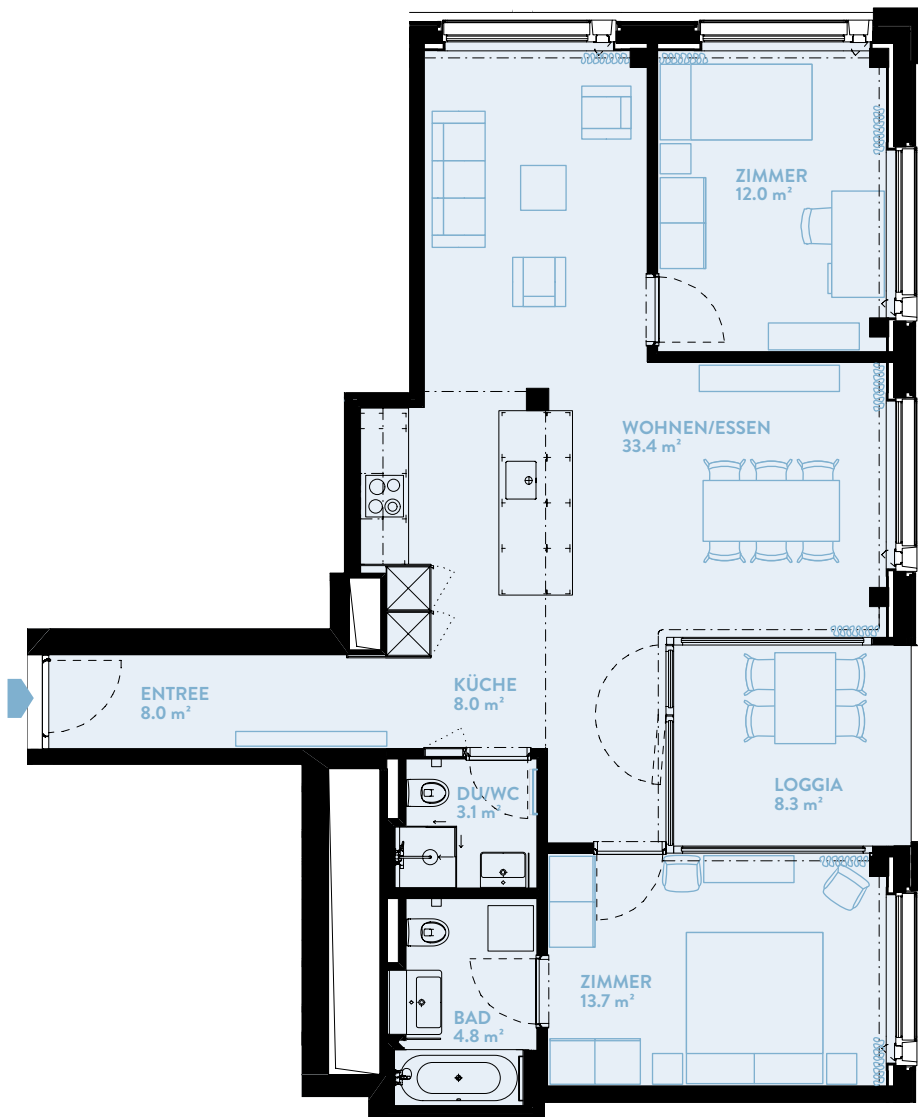

BERATUNG UND VERKAUF

STUMP + PARTNER

Telefon +41 (0)44 439 60 10

info@wolkenwerk.ch

www.wolkenwerk.ch

Stand April 2016; Alle Angaben sind unverbindlich.
Änderungen bleiben bis zur Bauvollendung vorbehalten.

1:100