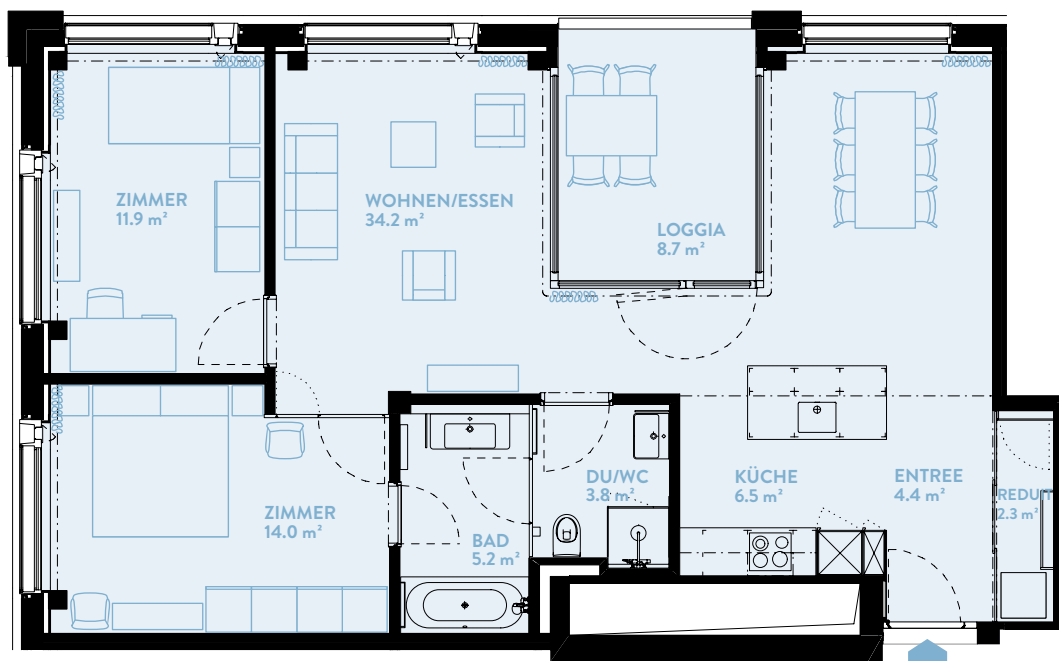

# C1704 3.5-ZIMMER

Typ 13 / Geschoss «HIGH»

WOHNFLÄCHE: 86.4 m<sup>2</sup> LOGGIA: 8.7 m<sup>2</sup>

WERK	C
Geschoss	17

## TYPENGLEICHE WOHNUNGEN:

B804	B904	B1004	B1104	B1204	B1304
B1404	B1504	B1604	B1704		
C904	C1004	C1104	C1204	C1304	C1404
C1504	C1604		C1804	C1904	C2004
D904	D1004	D1104	D1204	D1304	
D1404	D1504				