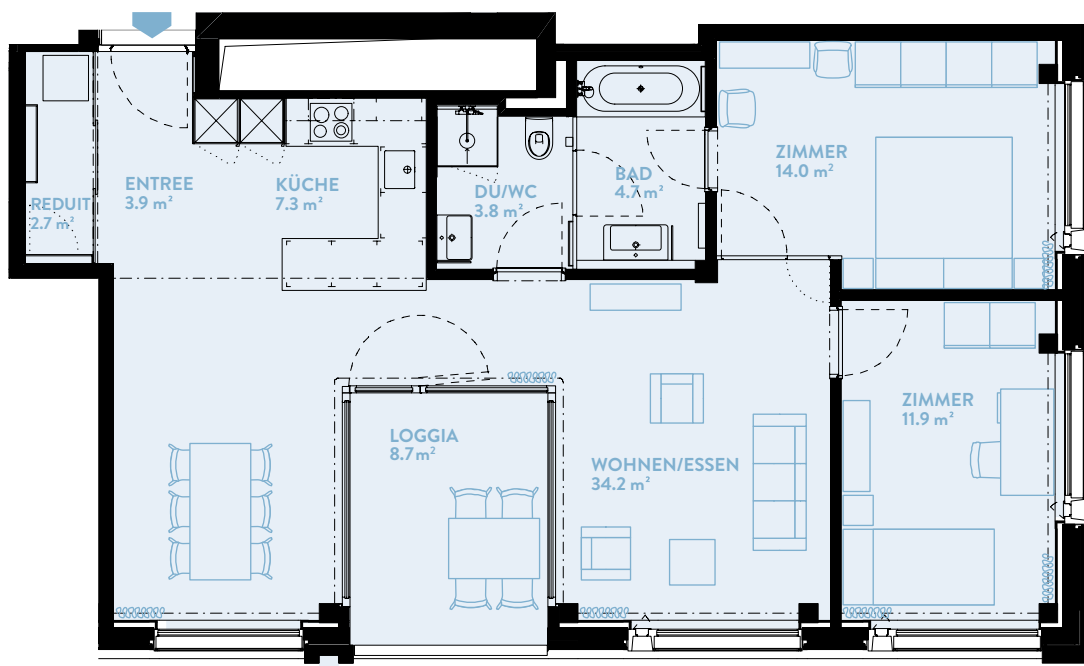

C1701 3.5-ZIMMER

Typ14 / Geschoss «HIGH»

WOHNFLÄCHE: 86.6 m² LOGGIA: 8.7 m²

WERK	C
Geschoss	17

TYPENGLEICHE WOHNUNGEN:

B801	B901	B1001	B1101	B1201	B1301
B1401	B1501	B1601	B1701		
C901	C1001	C1101	C1201	C1301	C1401
C1501	C1601		C1801	C1901	C2001
D901	D1001	D1101	D1201	D1301	D1401
D1501					