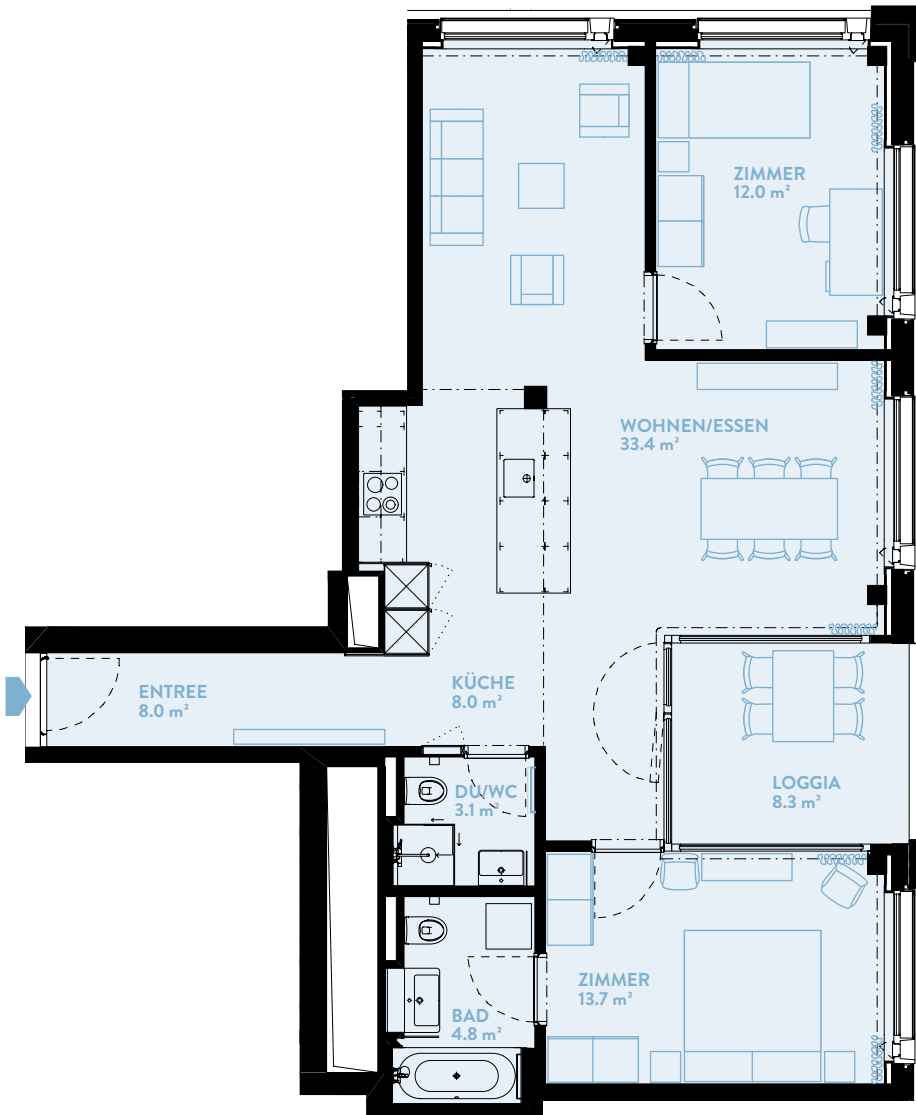

C1606 3.5-ZIMMER

Typ 15 / Geschoss «HIGH»

WOHNFLÄCHE: 87.7 m² LOGGIA: 8.3 m²

WERK	C
Geschoss	16

TYPENGLEICHE WOHNUNGEN:

B806 B906 B1006 B1106 B1206 B1306
B1406 B1506 B1606 B1706

C906 C1006 C1106 C1206 C1306 C1406
C1506 C1706 C1806 C1906 C2006

D906 D1006 D1106 D1206 D1306 D1406
D1506

BERATUNG UND VERKAUF

STUMP + PARTNER

Telefon +41 (0)44 439 60 10
info@wolkenwerk.ch
www.wolkenwerk.ch

Stand April 2016; Alle Angaben sind unverbindlich.
Änderungen bleiben bis zur Bauvollendung vorbehalten.