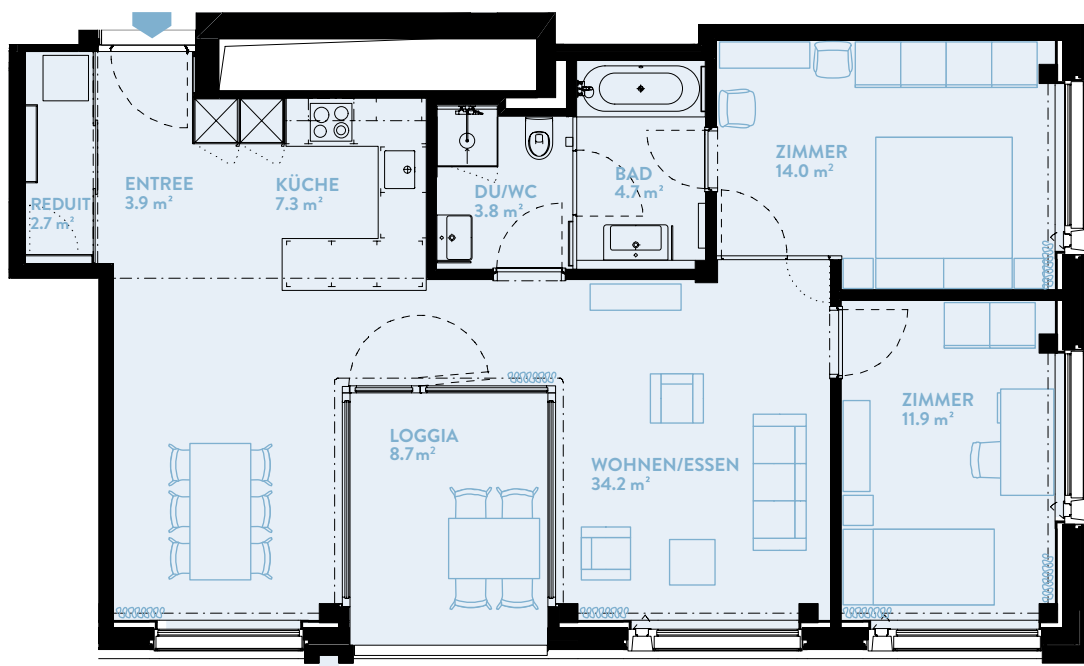

# C1601 3.5-ZIMMER

Typ14 / Geschoss «HIGH»

WOHNFLÄCHE: 86.6 m<sup>2</sup> LOGGIA: 8.7 m<sup>2</sup>

WERK	C
Geschoss	16

## TYPENGLEICHE WOHNUNGEN:

B801	B901	B1001	B1101	B1201	B1301
B1401	B1501	B1601	B1701		
C901	C1001	C1101	C1201	C1301	C1401
C1501		C1701	C1801	C1901	C2001
D901	D1001	D1101	D1201	D1301	D1401
D1501					