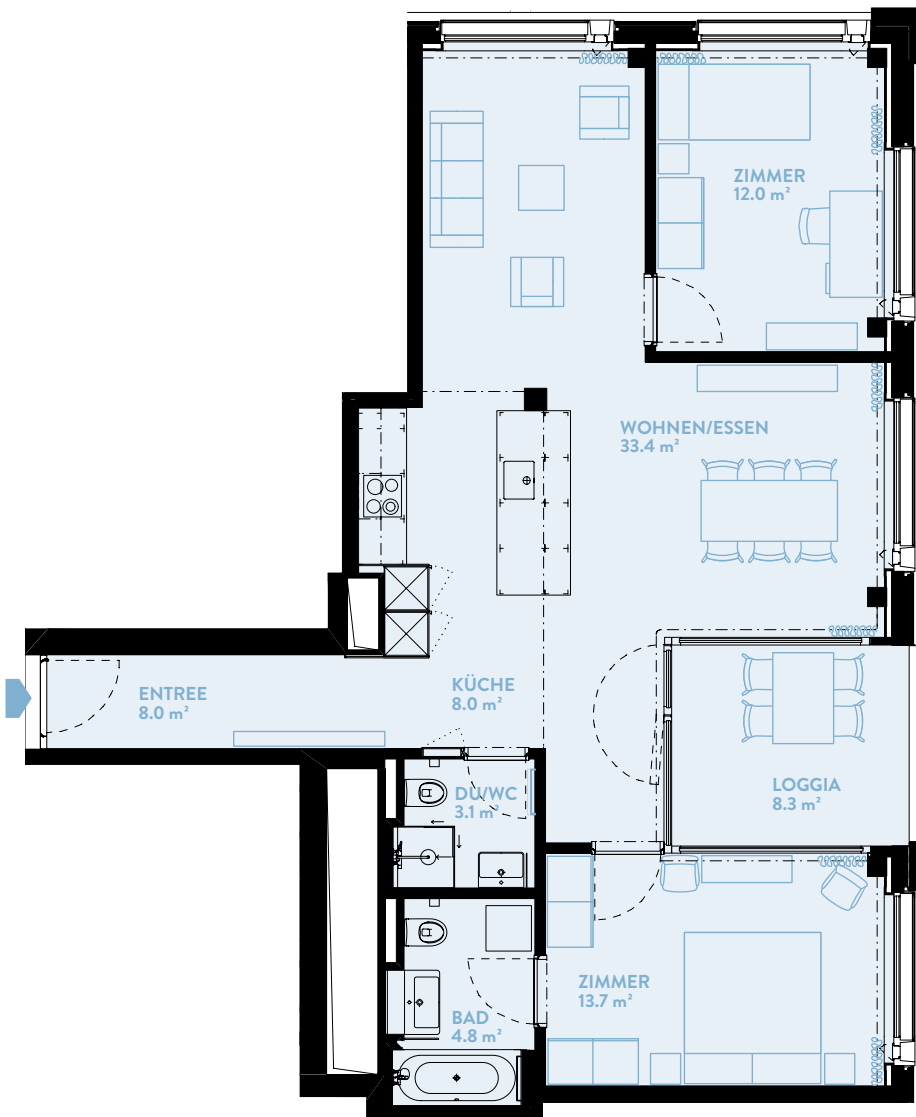

C1506 3.5-ZIMMER

Typ 15 / Geschoss «HIGH»

WOHNFLÄCHE: 87.7 m² LOGGIA: 8.3 m²

WERK	C
Geschoss	15

TYPENGLEICHE WOHNUNGEN:

B806 B906 B1006 B1106 B1206 B1306
B1406 B1506 B1606 B1706

C906 C1006 C1106 C1206 C1306 C1406
C1606 C1706 C1806 C1906 C2006

D906 D1006 D1106 D1206 D1306 D1406
D1506

BERATUNG UND VERKAUF

STUMP + PARTNER

Telefon +41 (0)44 439 60 10
info@wolkenwerk.ch
www.wolkenwerk.ch

Stand April 2016; Alle Angaben sind unverbindlich.
Änderungen bleiben bis zur Bauvollendung vorbehalten.