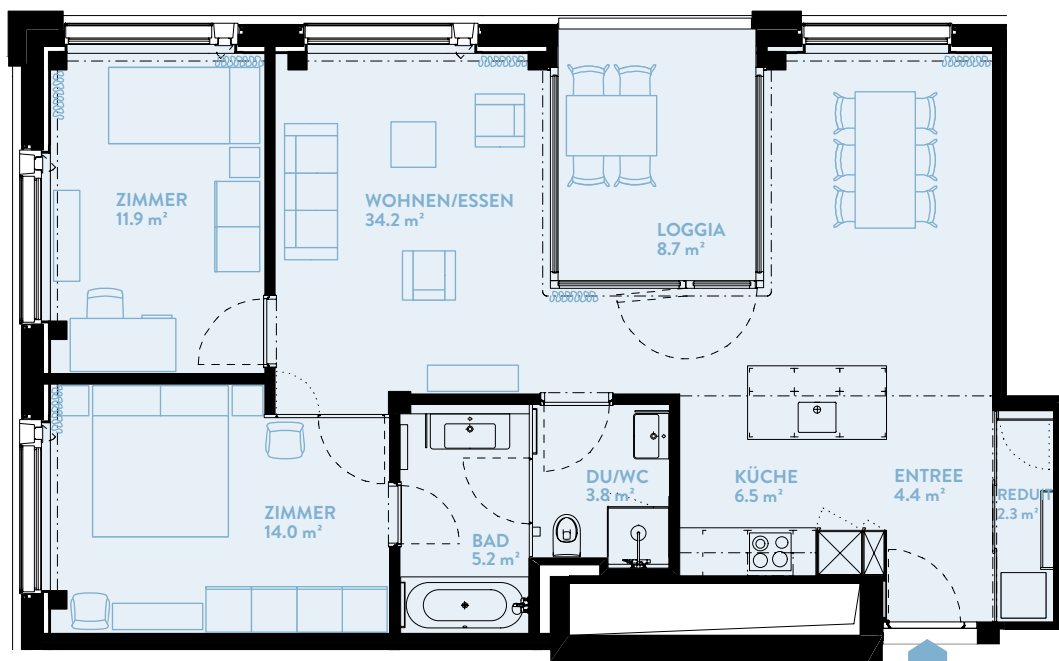

C1504 3.5-ZIMMER

Typ 13 / Geschoss «HIGH»

WOHNFLÄCHE: 86.4 m² LOGGIA: 8.7 m²

WERK	C
Geschoss	15

TYPENGLEICHE WOHNUNGEN:

B804 B904 B1004 B1104 B1204 B1304
B1404 B1504 B1604 B1704
C904 C1004 C1104 C1204 C1304 C1404
C1604 C1704 C1804 C1904 C2004
D904 D1004 D1104 D1204 D1304
D1404 D1504