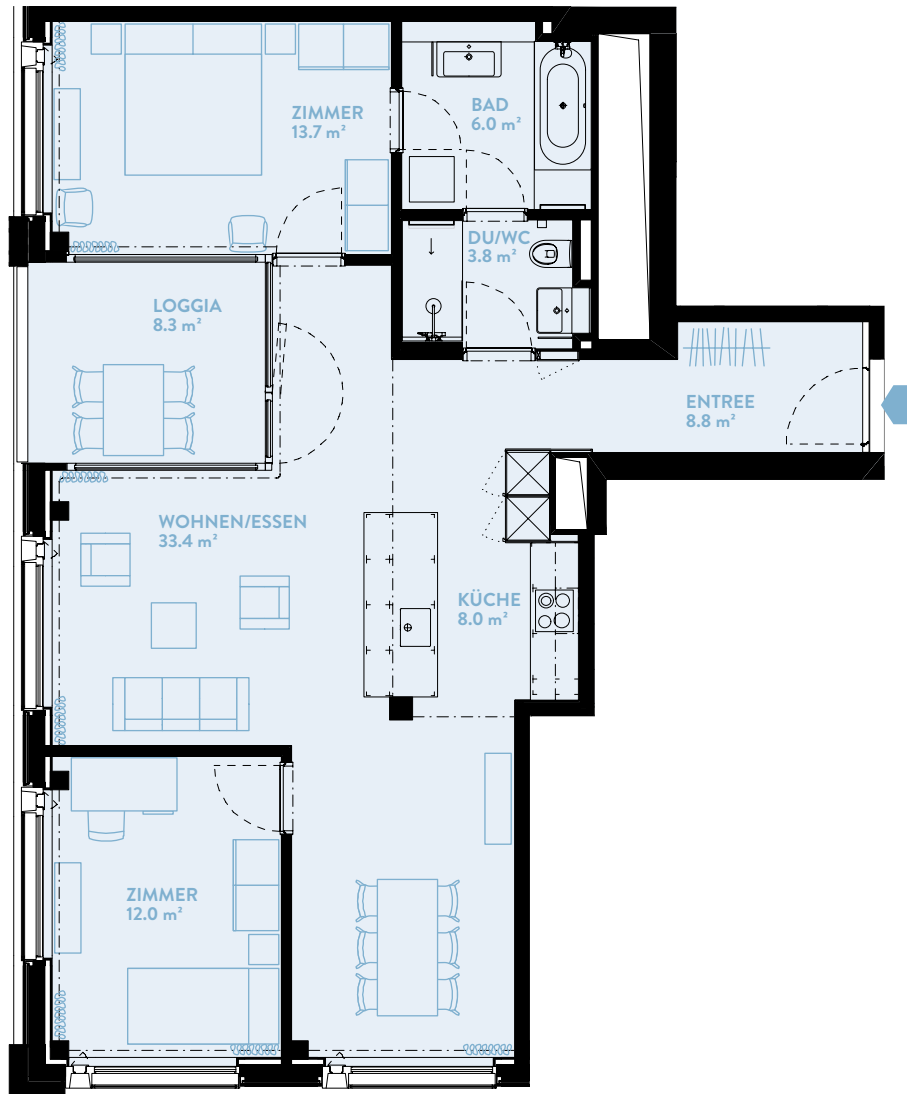

# C1503 3.5-ZIMMER

Typ16 / Geschoss «HIGH»

WOHNFLÄCHE: 90.2 m<sup>2</sup> LOGGIA: 8.3 m<sup>2</sup>

WERK	C
Geschoss	15

## TYPENGLEICHE WOHNUNGEN:

B803 B903 B1003 B1103 B1203 B1303

B1403 B1503 B1603 B1703

C903 C1003 C1103 C1203 C1303 C1403  
C1603 C1703 C1803 C1903 C2003

D903 D1003 D1103 D1203 D1303 D1403  
D1503

**BERATUNG UND VERKAUF**  
STUMP + PARTNER