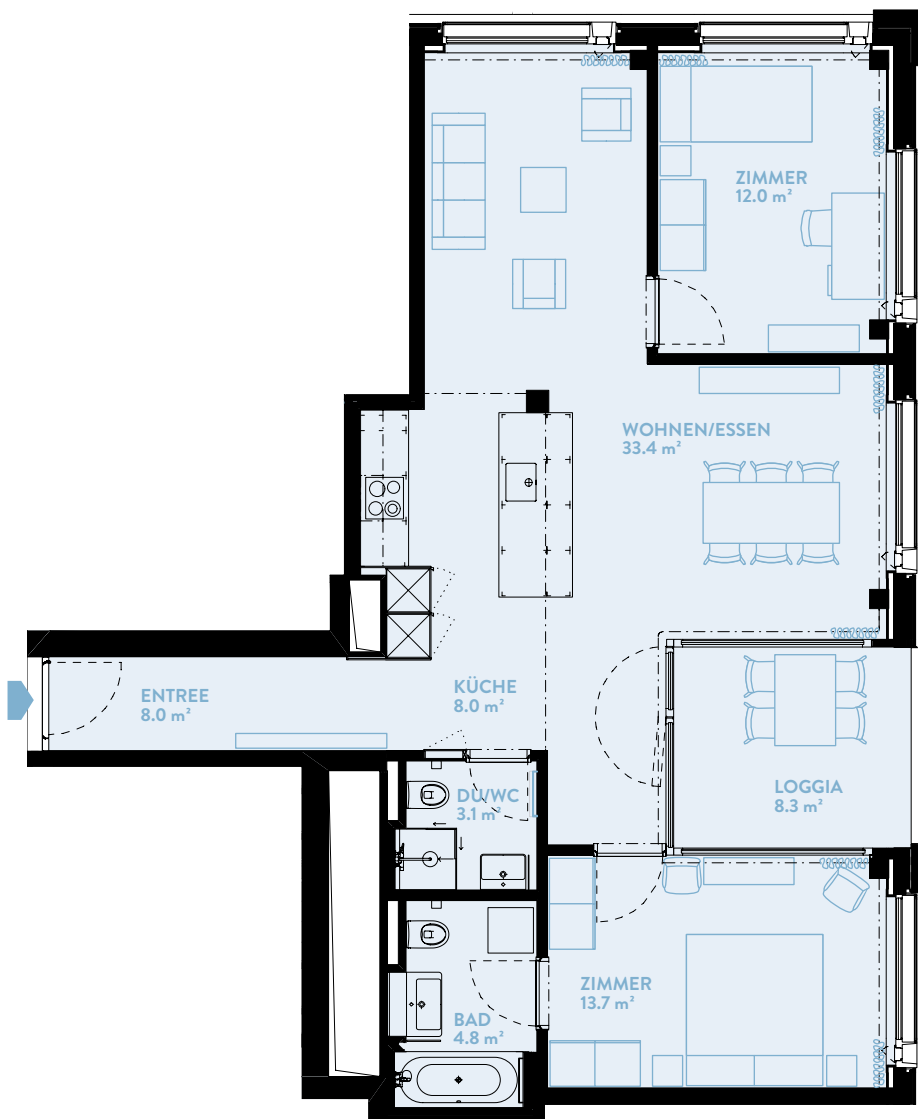

# C1406 3.5-ZIMMER

Typ 15 / Geschoss «HIGH»

WOHNFLÄCHE: 87.7 m<sup>2</sup> LOGGIA: 8.3 m<sup>2</sup>

WERK	C
Geschoss	14

## TYPENGLEICHE WOHNUNGEN:

B806 B906 B1006 B1106 B1206 B1306

B1406 B1506 B1606 B1706

C906 C1006 C1106 C1206 C1306

C1506 C1606 C1706 C1806 C1906 C2006

D906 D1006 D1106 D1206 D1306 D1406

D1506

WERK B

WERK C

WERK D