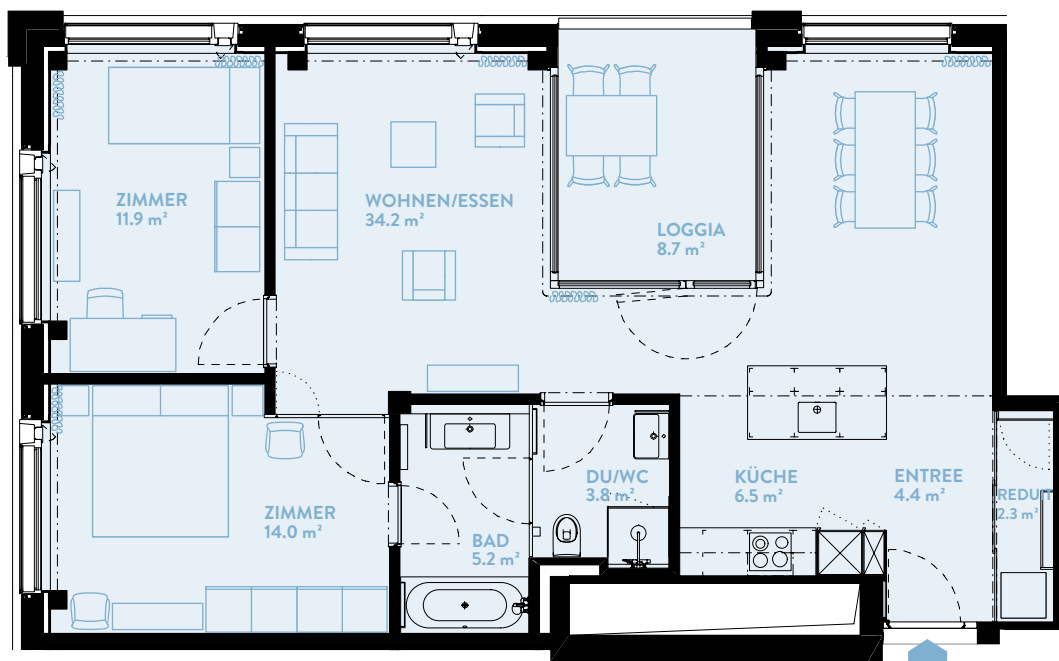

WERK B

WERK C

WERK D