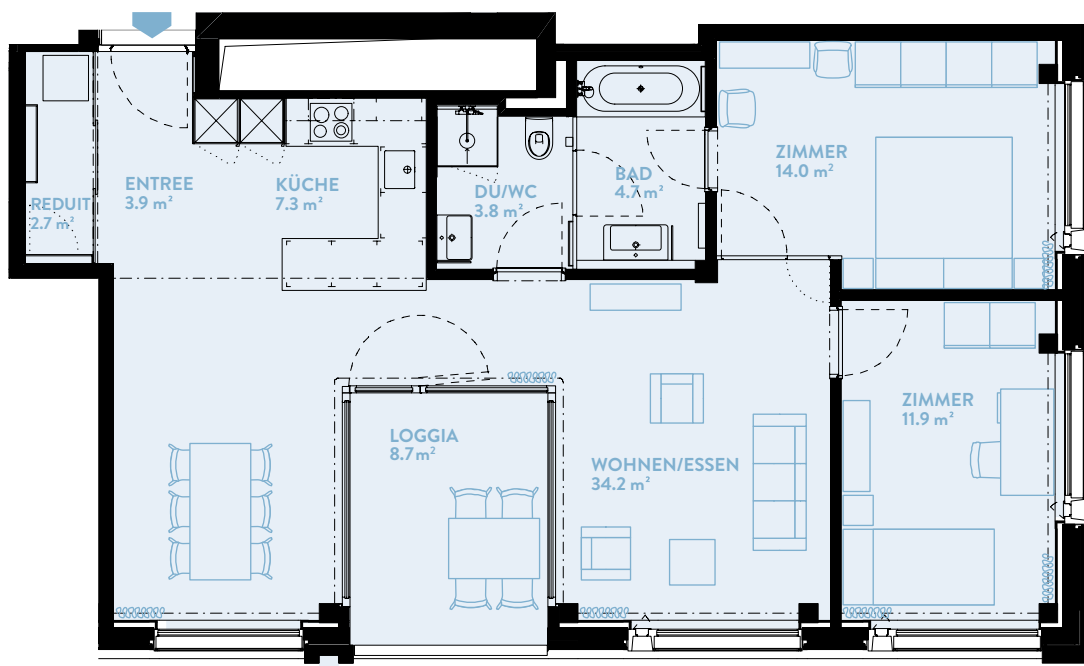

# C1401 3.5-ZIMMER

Typ14 / Geschoss «HIGH»

WOHNFLÄCHE: 86.6 m<sup>2</sup> LOGGIA: 8.7 m<sup>2</sup>

WERK	C
Geschoss	14

## TYPENGLEICHE WOHNUNGEN:

B801	B901	B1001	B1101	B1201	B1301
B1401	B1501	B1601	B1701		
C901	C1001	C1101	C1201	C1301	
C1501	C1601	C1701	C1801	C1901	C2001
D901	D1001	D1101	D1201	D1301	D1401
D1501					