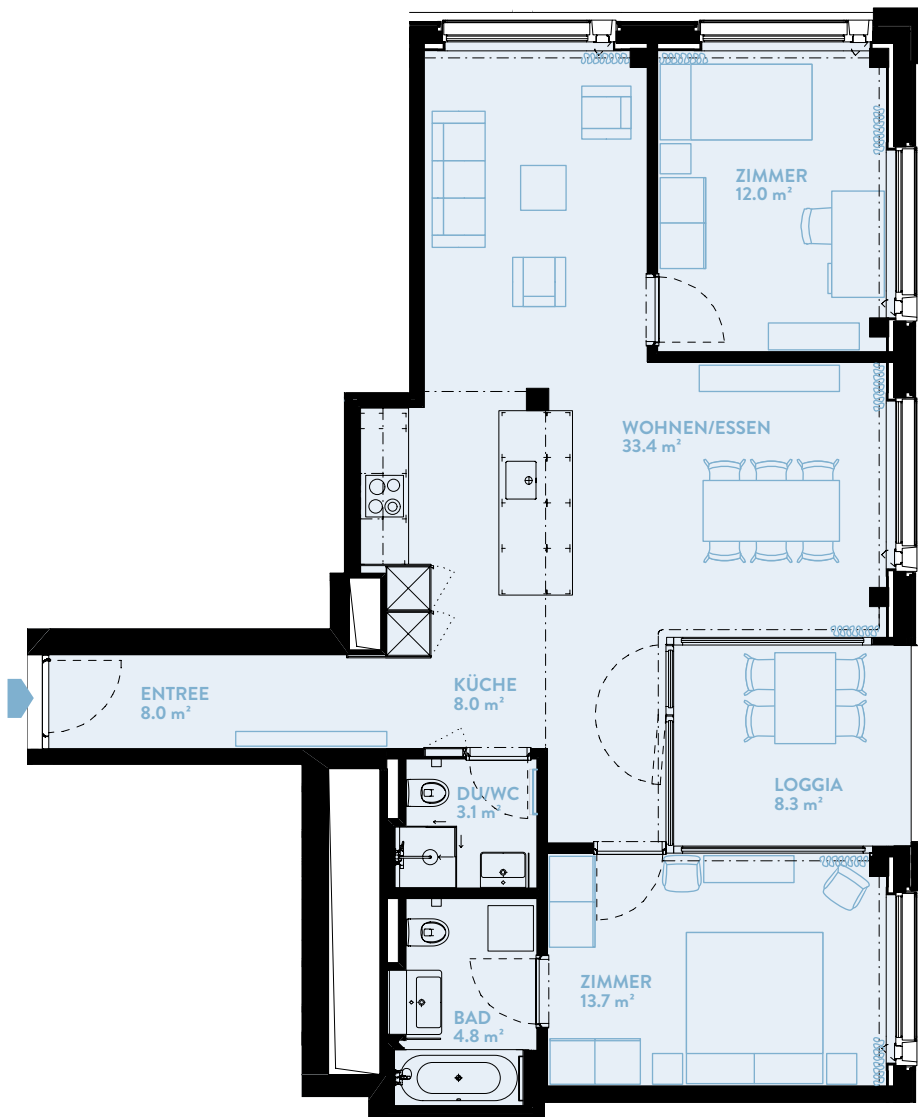

# C1306 3.5-ZIMMER

Typ15 / Geschoss «HIGH»

WOHNFLÄCHE: 87.7 m<sup>2</sup> LOGGIA: 8.3 m<sup>2</sup>

WERK	C
Geschoss	13

## TYPENGLEICHE WOHNUNGEN:

B806 B906 B1006 B1106 B1206 B1306  
B1406 B1506 B1606 B1706

C906 C1006 C1106 C1206 C1406  
C1506 C1606 C1706 C1806 C1906 C2006

D906 D1006 D1106 D1206 D1306 D1406  
D1506

WERK B

WERK C

WERK D