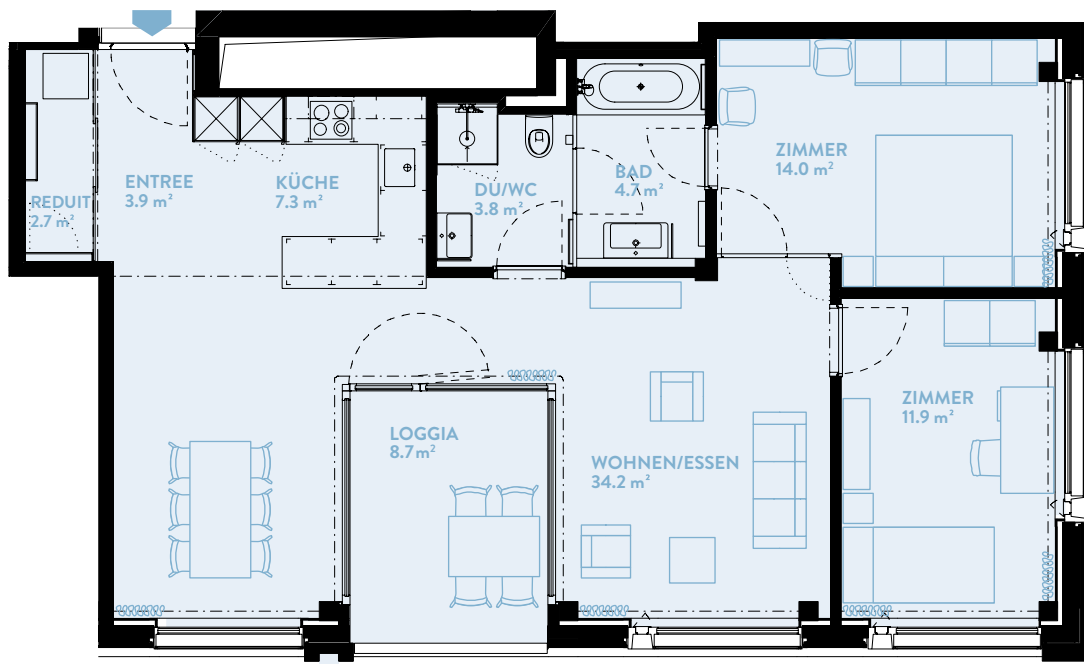

C1301 3.5-ZIMMER

Typ14 / Geschoss «HIGH»

WOHNFLÄCHE: 86.6 m² LOGGIA: 8.7 m²

WERK	C
Geschoss	13

TYPENGLEICHE WOHNUNGEN:

B801	B901	B1001	B1101	B1201	B1301
B1401	B1501	B1601	B1701		
C901	C1001	C1101	C1201		C1401
C1501	C1601	C1701	C1801	C1901	C2001
D901	D1001	D1101	D1201	D1301	D1401
D1501					