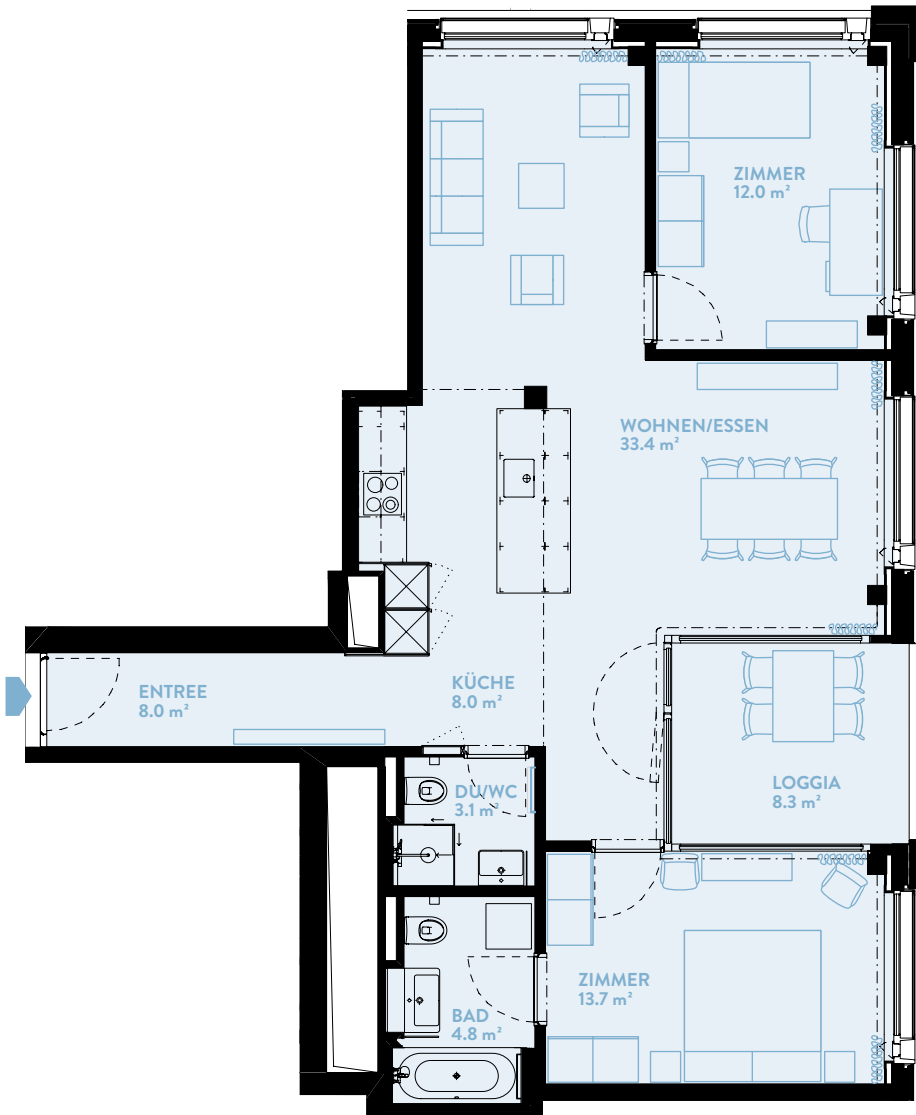

C1206 3.5-ZIMMER

Typ 15 / Geschoss «HIGH»

WOHNFLÄCHE: 87.7 m²   LOGGIA: 8.3 m²

WERK	C
Geschoss	12

TYPENGLEICHE WOHNUNGEN:

B806   B906   B1006   B1106   B1206   B1306
B1406   B1506   B1606   B1706

C906   C1006   C1106   C1306   C1406
C1506   C1606   C1706   C1806   C1906   C2006

D906   D1006   D1106   D1206   D1306   D1406
D1506

BERATUNG UND VERKAUF

STUMP + PARTNER

Telefon +41 (0)44 439 60 10
info@wolkenwerk.ch
www.wolkenwerk.ch

Stand April 2016; Alle Angaben sind unverbindlich.
Änderungen bleiben bis zur Bauvollendung vorbehalten.