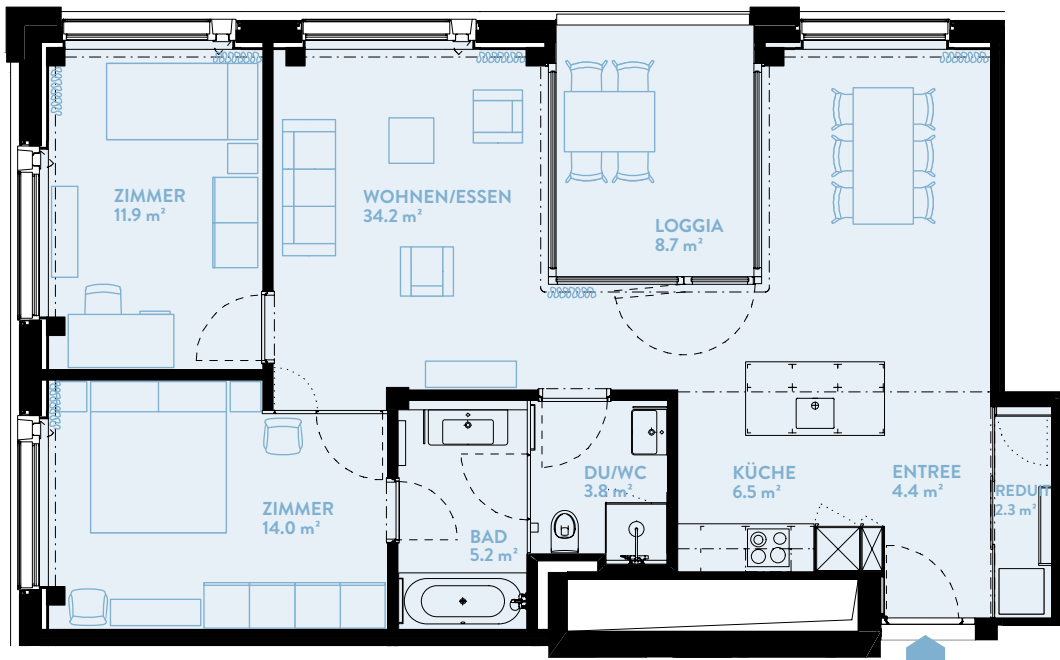

C1204 3.5-ZIMMER

Typ13 / Geschoss «HIGH»

WOHNFLÄCHE: 86.4 m² LOGGIA: 8.7 m²

WERK	C
Geschoss	12

TYPENGLEICHE WOHNUNGEN:

B804 B904 B1004 B1104 B1204 B1304
B1404 B1504 B1604 B1704
C904 C1004 C1104 C1304 C1404
C1504 C1604 C1704 C1804 C1904 C2004
D904 D1004 D1104 D1204 D1304
D1404 D1504