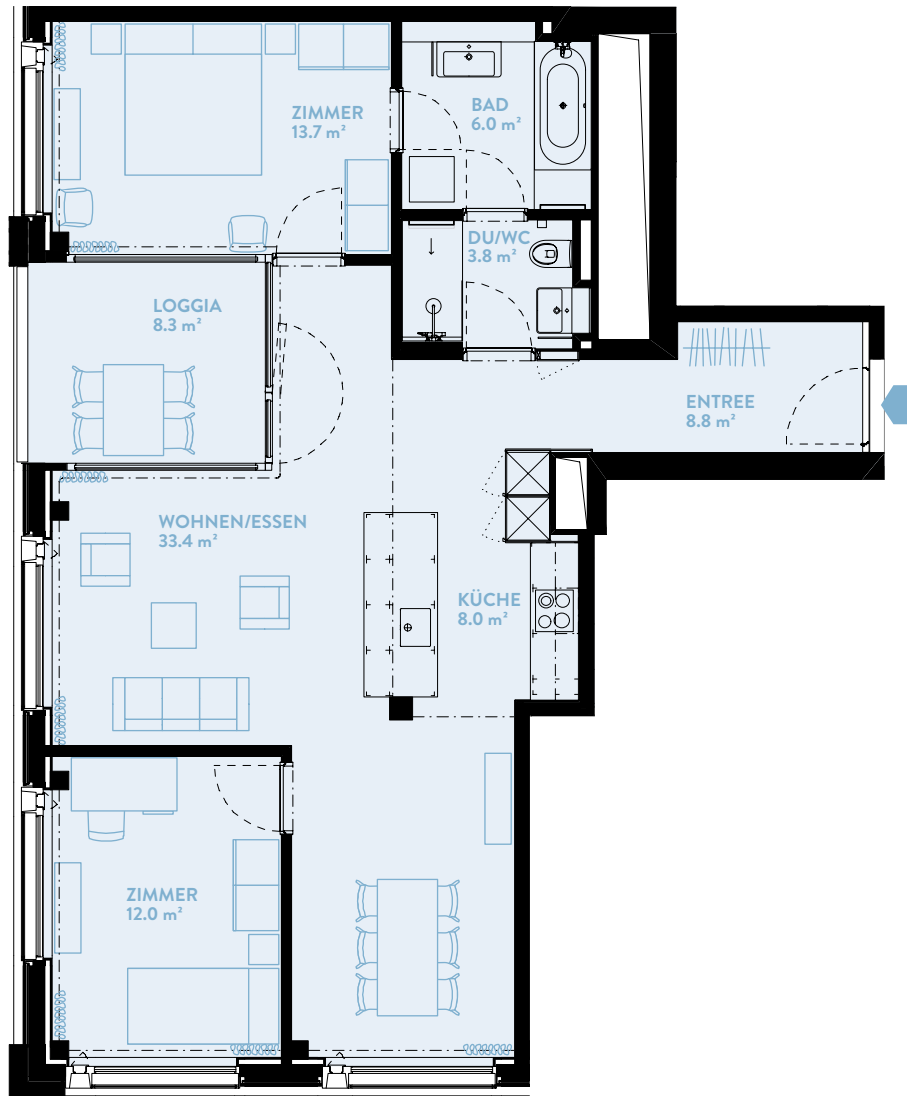

# C1203 3.5-ZIMMER

Typ16 / Geschoss «HIGH»

WOHNFLÄCHE: 90.2 m<sup>2</sup> LOGGIA: 8.3 m<sup>2</sup>

WERK	C
Geschoss	12

## TYPENGLEICHE WOHNUNGEN:

B803 B903 B1003 B1103 B1203 B1303  
B1403 B1503 B1603 B1703

C903 C1003 C1103 C1303 C1403  
C1503 C1603 C1703 C1803 C1903 C2003

D903 D1003 D1103 D1203 D1303 D1403  
D1503