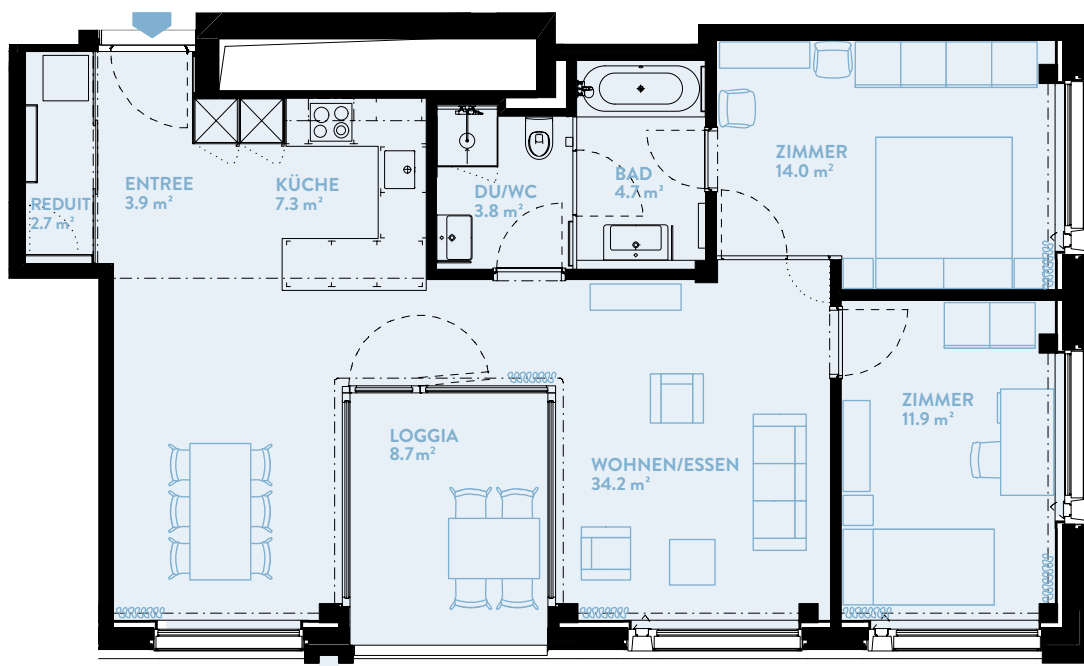

C1201 3.5-ZIMMER

Typ14 / Geschoss «HIGH»

WOHNFLÄCHE: 86.6 m² LOGGIA: 8.7 m²

WERK	C
Geschoss	12

TYPENGLEICHE WOHNUNGEN:

B801	B901	B1001	B1101	B1201	B1301
B1401	B1501	B1601	B1701		
C901	C1001	C1101		C1301	C1401
C1501	C1601	C1701	C1801	C1901	C2001
D901	D1001	D1101	D1201	D1301	D1401
D1501					