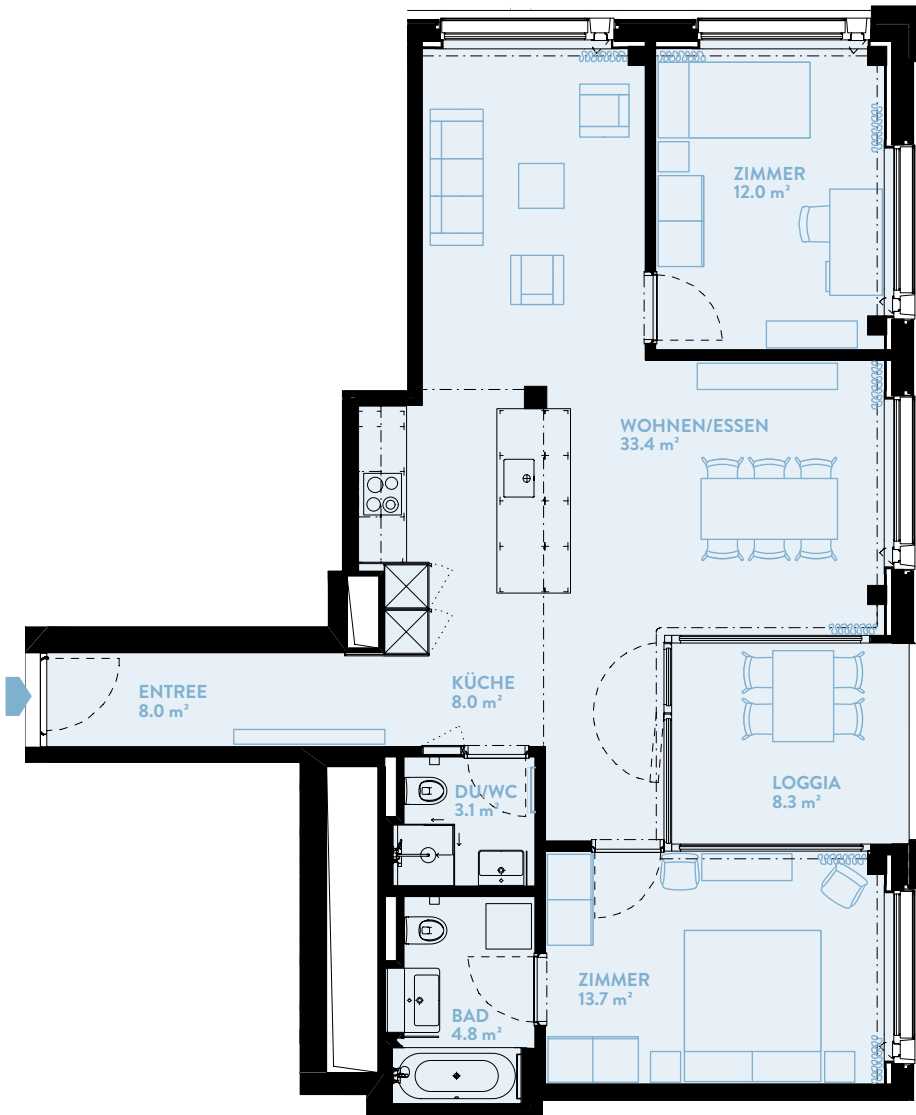

C1106 3.5-ZIMMER

Typ 15 / Geschoss «HIGH»

WOHNFLÄCHE: 87.7 m² LOGGIA: 8.3 m²

WERK	C
Geschoss	11

TYPENGLEICHE WOHNUNGEN:

B806 B906 B1006 B1106 B1206 B1306
B1406 B1506 B1606 B1706

C906 C1006 C1206 C1306 C1406
C1506 C1606 C1706 C1806 C1906 C2006

D906 D1006 D1106 D1206 D1306 D1406
D1506

BERATUNG UND VERKAUF
STUMP + PARTNER

Telefon +41 (0)44 439 60 10
info@wolkenwerk.ch
www.wolkenwerk.ch

Stand April 2016; Alle Angaben sind unverbindlich.
Änderungen bleiben bis zur Bauvollendung vorbehalten.