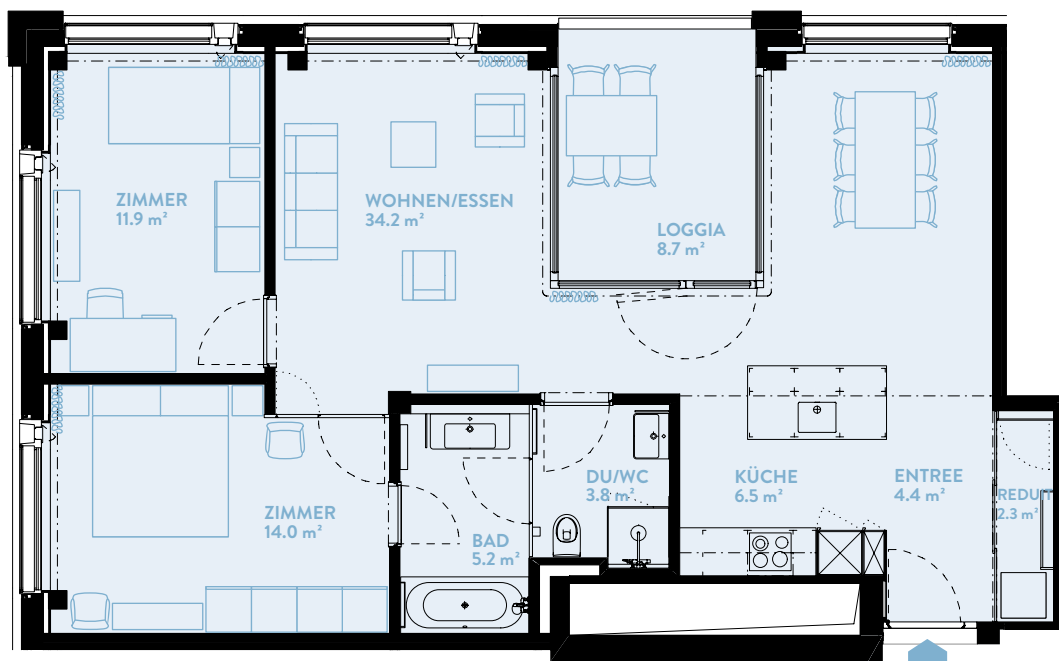

# C1104 3.5-ZIMMER

Typ13 / Geschoss «HIGH»

WOHNFLÄCHE: 86.4 m<sup>2</sup> LOGGIA: 8.7 m<sup>2</sup>

WERK	C
Geschoss	11

## TYPENGLEICHE WOHNUNGEN:

B804 B904 B1004 B1104 B1204 B1304  
B1404 B1504 B1604 B1704  
C904 C1004 C1204 C1304 C1404  
C1504 C1604 C1704 C1804 C1904 C2004  
D904 D1004 D1104 D1204 D1304  
D1404 D1504

**BERATUNG UND VERKAUF**  
STUMP + PARTNER