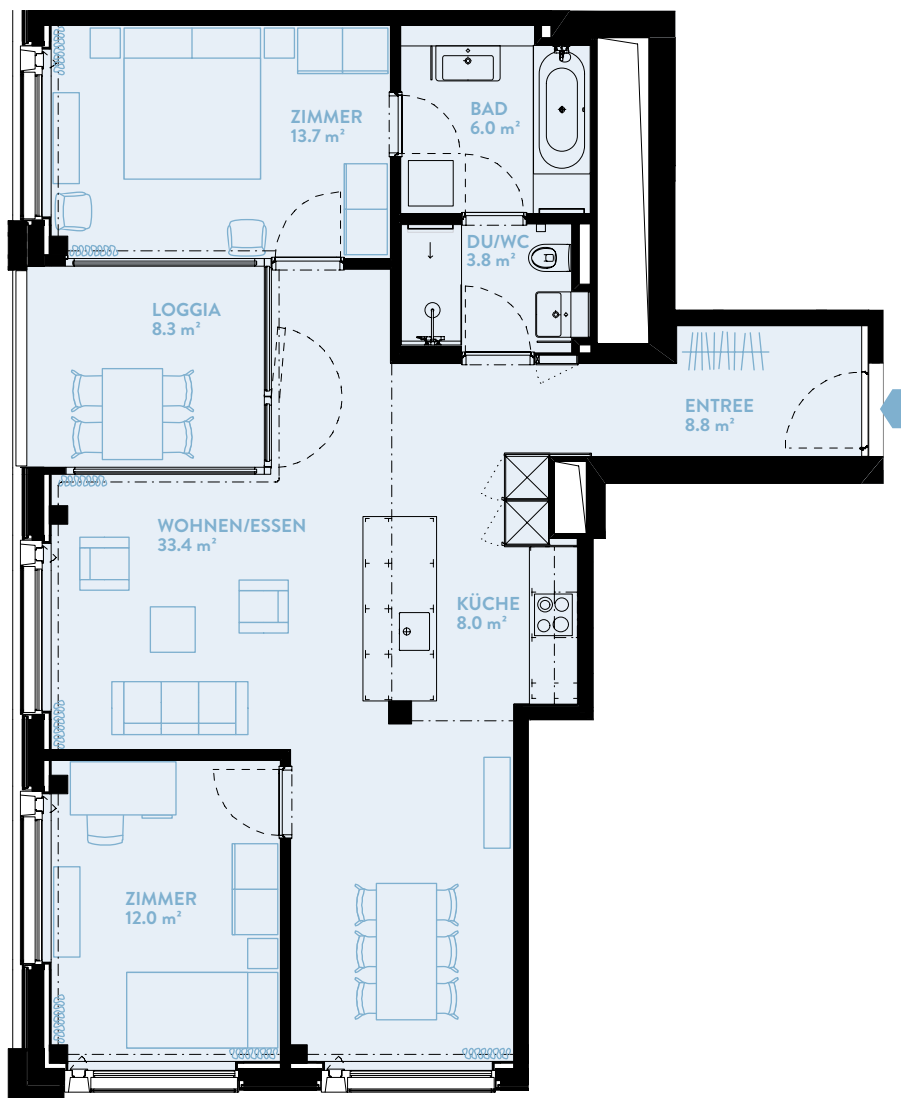

# C1103 3.5-ZIMMER

Typ16 / Geschoss «HIGH»

WOHNFLÄCHE: 90.2 m<sup>2</sup> LOGGIA: 8.3 m<sup>2</sup>

WERK	C
Geschoss	11

## TYPENGLEICHE WOHNUNGEN:

B803 B903 B1003 B1103 B1203 B1303

B1403 B1503 B1603 B1703

C903 C1003 C1203 C1303 C1403

C1503 C1603 C1703 C1803 C1903 C2003

D903 D1003 D1103 D1203 D1303 D1403

D1503

WERK B

WERK C

WERK D

1:100